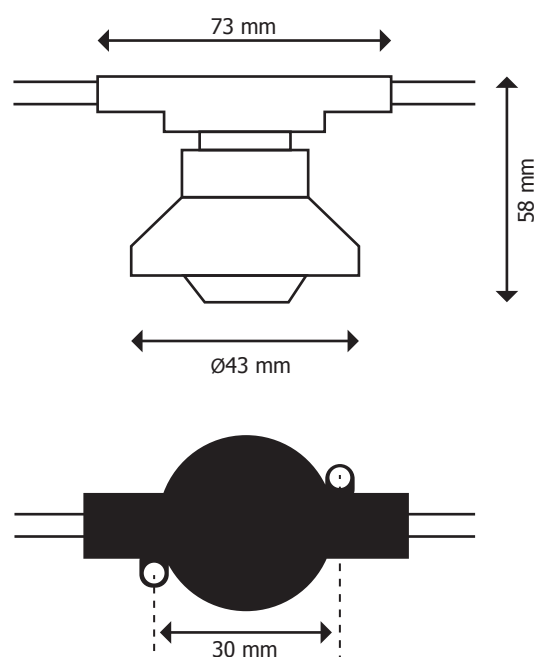

GUIRLANDE FORAINE CÂBLE PLAT

REF : 51020

Ref. 51020

Produit : Guirlande foraine câble plat

Finition : Noir

Taille : 10 mètres

Emballage : Boite

Douilles : 10

Culot : B22*

**Compatible : LED / Fluocompacte / Halogen
Pmax ≈ 1800W**

**Longueur maximum de 200 à 400m suivant
la puissance de l'ampoule.**

EAN : 3701124413925

Section de câble : 2 x 1,5 mm²

Dimensions

Largeur câble : 12 mm

Epaisseur câble : 6 mm

* IP65 sous réserve d'ampoules compatibles non fournies

*Les produits présentés dans les documents, offres commerciales, catalogues ou fiches techniques sont soumis à modification sans préavis.
Les caractéristiques ne deviennent contractuelles qu'après accord écrit de la direction de MIIDEX.*