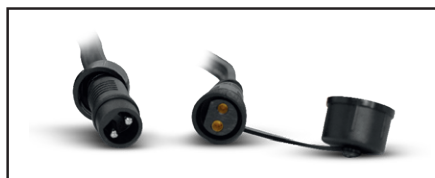

Dimensions

Largeur câble : 12 mm

Epaisseur câble : 5 mm