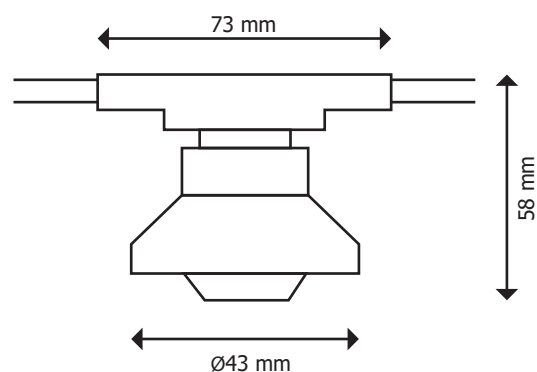

### Ref. 51023

Produit : Guirlande foraine câble plat

Finition : Noir

Longueur : 10 mètres

Emballage : Boite

Douilles : 10

Culot : B22\*

**Compatible : LED / Fluocompacte / Halogen**

**Pmax ≈ 1500W Max**

EAN : 3701124426475

Section de câble : 2 x 1,5 mm<sup>2</sup>

**Câble d'alimentation non inclus (Ref. 5104)**

**Ampoules non fournies**

### Dimensions

Largeur câble : 12 mm

Epaisseur câble : 5 mm