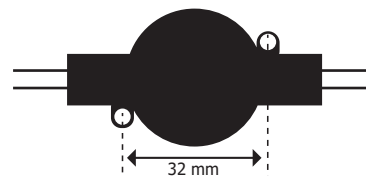

Finition : Noir

Dimension : 10 mètres

Emballage : Boite

Douilles : 10

Culot : B22

Ampoules : 3 jaunes, 3 rouges, 2 bleues, 2 vertes

Compatible : LED / Fluocompacte / Halogen

Pmax ≈ 1500W MAX

EAN : 3701124426482

Câble d'alimentation non inclus (Ref. 5104)

Dimensions

Largeur câble : 13 mm

Épaisseur câble : 5 mm

Paramètres Electriques

Tension entrée : 220-240V AC

Fréquence : 50~60Hz