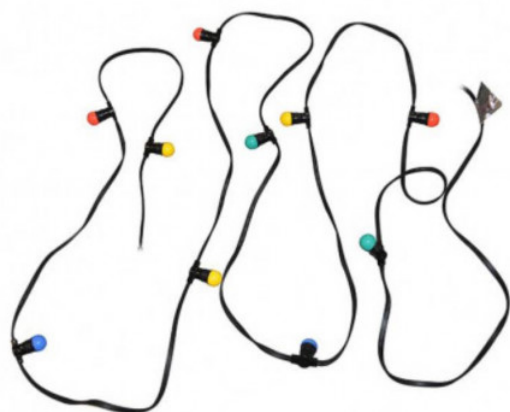

51030 - Miidex

**Guirlande foraine câble plat avec
ampoules Miidex - 10 douilles B22 -
10 mètres - IP44 - Noir**

Réf 51030

74.84€^{TTC*}

Voir le produit : <https://www.domomat.com/102131-guirlande-foraine-cable-plat-avec-ampoules-miidex-10-douilles-b22-10-metres-ip44-noir-vision-el-51030.html>

Le produit Guirlande foraine câble plat avec ampoules Miidex - 10 douilles B22 - 10 mètres - IP44 - Noir est en vente chez Domomat !

GUIRLANDE FORAINE CÂBLE PLAT B22 + AMPOULES

REF : 51030

Ref. 51030

Produit : Guirlande foraine câble plat
+ 10 ampoules B22

Finition : Noir

Dimension : 10 mètres

Emballage : Boite

Douilles : 10

Culot : B22

Ampoules : 3 jaunes, 3 rouges, 2 bleues, 2 vertes

Compatible : LED / Fluocompacte / Halogen

Pmax ≈ 1500W MAX