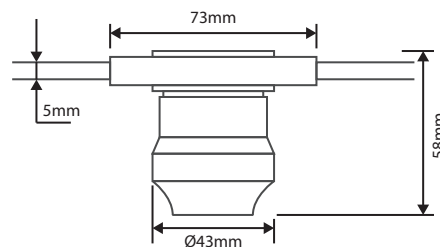

Finition : Noir

Dimension : 10 mètres

Emballage : Boite

Douilles : 10

Culot : B22

Ampoules : 3 jaunes, 3 rouges, 2 bleues, 2 vertes

Compatible : LED / Fluocompacte / Halogen

Pmax ≈ 1500W MAX

EAN : 3701124426482

Câble d'alimentation non inclus (Ref. 5104)

Dimensions

Largeur câble : 13 mm

Épaisseur câble : 5 mm

Paramètres Electriques

Tension entrée : 220-240V AC

Fréquence : 50~60Hz