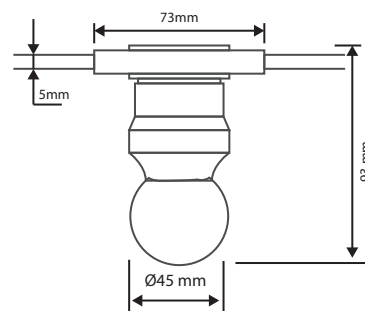

Le produit Guirlande foraine câble plat avec ampoules Miidex - 10 douilles B22 - 10 mètres - IP44 - Noir est en vente chez Domomat !

GUIRLANDE FORAINE CÂBLE PLAT B22 + AMPOULES

REF : 51030

Ref. 51030

Produit : Guirlande foraine câble plat
+ 10 ampoules B22

Finition : Noir

Dimension : 10 mètres

Emballage : Boite

Douilles : 10

Culot : B22

Ampoules : 3 jaunes, 3 rouges, 2 bleues, 2 vertes

Compatible : LED / Fluocompacte / Halogen

Pmax ≈ 1500W MAX

EAN : 3701124426482

Câble d'alimentation non inclus (Ref. 5104)

Dimensions

Largeur câble : 13 mm

Épaisseur câble : 5 mm

Paramètres Electriques

Tension entrée : 220-240V AC

Fréquence : 50~60Hz