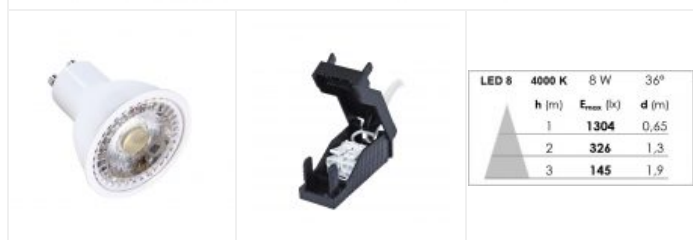

51041 | Aric

Kit spot encastré Galaxy LED - GU10 - 7W - 4000K - Blanc - Rond

Réf 51041

13.48€^{TTC*}

Voir le produit : <https://www.domomat.com/46857-kit-spot-encastre-galaxy-led-gu10-7w-4000k-blanc-rond-aric-51041.html>

*Le produit Kit spot encastré Galaxy LED - GU10 - 7W - 4000K - Blanc - Rond
est en vente chez Domomat !*

Kit GALAXY GU10 LED 7W 4000K blanc

Encastré basculant IP20, 230V direct et connexion sans outil,
lampe LED GU10 fournie

Code : **51041**

Caractéristiques techniques

Utilisation	intérieure
IP	IP20
IK	IK02
Classe	Classe 2 - double isolation
Résistance au feu	850°C
Mode de montage	Encastré - ne nécessite pas de boîte d'encastrement
Matières / Coloris n°1	corps aluminium blanc 9016
Orientation du produit	basculant - 30 °
Nombre et type de source	LED SMD Bridgelux - 1 lampe fournie
Douille / Culot	GU10
Puissance nominale / absorbée	1 x 7 W / 7 W
Tension / Fréquence / Intensité	220-240 V ; 50/60 Hz ; 56 mA
Driver / Alimentation	Direct sur réseau sans alimentation
LOR (Light Output Ratio)	100 %

Facteur de puissance	0,54
Température de couleur	4000 °K
IRC / Ra	80 - 84
Faisceau	36 °
Flux lumineux total	670 lm
Efficacité lumineuse	96 lm/W
Température d'utilisation	-20 °C / +40 °C
Variation	NON
Durée de vie moyenne	15000 h - L70/B50 à Ta 25°C
Nbre de on/off	40000
Poids net	172.7 gr
Compatible minuterie	OUI
Compatible détection	OUI
Autres commentaires	Collerette clipsable.