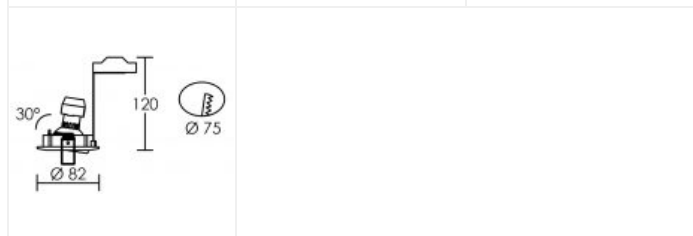

51041 | Aric

Kit spot encastré Galaxy LED - GU10 - 7W - 4000K - Blanc - Rond

Réf 51041

13.48€^{TTC*}

Voir le produit : <https://www.domomat.com/46857-kit-spot-encastre-galaxy-led-gu10-7w-4000k-blanc-rond-aric-51041.html>

*Le produit Kit spot encastré Galaxy LED - GU10 - 7W - 4000K - Blanc - Rond
est en vente chez Domomat !*

Kit GALAXY GU10 LED 7W 4000K blanc

Encastré basculant IP20, 230V direct et connexion sans outil,
lampe LED GU10 fournie

Code : **51041**

Caractéristiques techniques

Utilisation	intérieure
IP	IP20
IK	IK02
Classe	Classe 2 - double isolation
Résistance au feu	850°C
Mode de montage	Encastré - ne nécessite pas de boîte d'encastrement
Matières / Coloris n°1	corps aluminium blanc 9016
Orientation du produit	basculant - 30 °
Nombre et type de source	LED SMD Bridgelux - 1 lampe fournie
Douille / Culot	GU10
Puissance nominale / absorbée	1 x 7 W / 7 W
Tension / Fréquence / Intensité	220-240 V ; 50/60 Hz ; 56 mA
Driver / Alimentation	Direct sur réseau sans alimentation
LOR (Light Output Ratio)	100 %