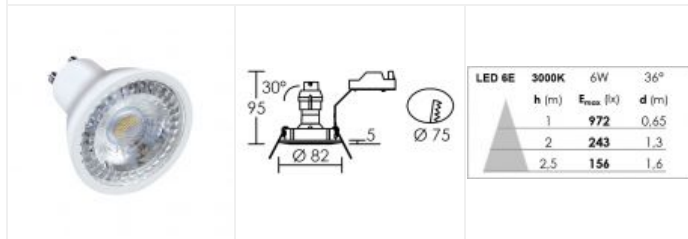

51054 - Aric

**Kit spot encastré + LED GALAXY 6E
Aric - GU10 - 6W - 3000K - Blanc -
Rond**

Réf 51054

11.47€^{TTC*}

Voir le produit : <https://www.domomat.com/46868-kit-spot-encastre-led-galaxy-6e-aric-gu10-6w-3000k-blanc-rond-aric-51054.html>

*Le produit Kit spot encastré + LED GALAXY 6E Aric - GU10 - 6W - 3000K - Blanc -
Rond*

est en vente chez Domomat !

Kit GALAXY 6E GU10 LED 6W 3000K blanc

Encastré basculant IP20, 230V direct, lampe LED GU10 470lm
fournie

Code : **51054**

Caractéristiques techniques

Utilisation	intérieure
IP	IP20
IK	IK02
Classe	Classe 2 - double isolation
Résistance au feu	850°C
Mode de montage	Encastré - ne nécessite pas de boîte d'encastrement
Matières / Coloris n°1	corps aluminium blanc 9016
Orientation du produit	basculant - 30 °
Nombre et type de source	6 LED SMD Bridgelux - 1 lampe fournie
Douille / Culot	GU10
Puissance nominale / absorbée	1 x 6 W / 6 W
Tension / Fréquence / Intensité	220-240 V ; 50/60 Hz ; 52 mA
Driver / Alimentation	Direct sur réseau sans alimentation
LOR (Light Output Ratio)	100 %
Facteur de puissance	0,53

Température de couleur	3000 K
IRC / Ra	80 - 84
Faisceau	36 °
Flux lumineux total	470 lm
Efficacité lumineuse	78.33 lm/W
Température d'utilisation	-20 °C / +40 °C
Variation	NON
Durée de vie moyenne	15000 h
Nbre de on/off	30000
Poids net	175 gr
Compatible minuterie	OUI
Compatible détection	OUI
Applications spécifiques	■ Commerce / Magasin
Recommandations d'installation	Douille avec connexion sans outil.
Autres commentaires	Ces données sont les informations de la lampe fournie.