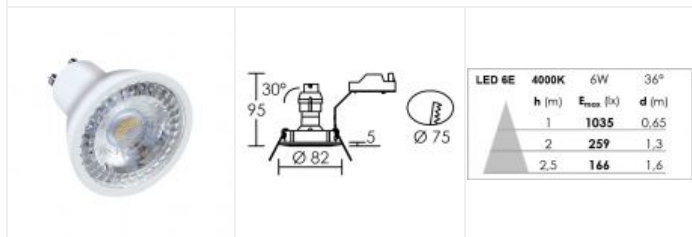

## 51055 - Aric

**Kit spot encastré + LED GALAXY 6E  
Aric - GU10 - 6W - 4000K - Blanc -  
Rond**

Réf 51055

**11.47€<sup>TTC\*</sup>**

Voir le produit : <https://www.domomat.com/46869-kit-spot-encastre-led-galaxy-6e-aric-gu10-6w-4000k-blanc-rond-aric-51055.html>

*Le produit **Kit spot encastré + LED GALAXY 6E Aric - GU10 - 6W - 4000K - Blanc - Rond***

*est en vente chez Domomat !*

# Kit GALAXY 6E GU10 LED 6W 4000K blanc

Encastré basculant IP20, 230V direct, lampe LED GU10 500lm  
fournie

Code : **51055**

## Caractéristiques techniques

<b>Utilisation</b>	intérieure
<b>IP</b>	IP20
<b>IK</b>	IK02
<b>Classe</b>	Classe 2 - double isolation
<b>Résistance au feu</b>	850°C
<b>Mode de montage</b>	Encastré - ne nécessite pas de boîte d'encastrement
<b>Matières / Coloris n°1</b>	corps aluminium blanc 9016
<b>Orientation du produit</b>	basculant - 30 °
<b>Nombre et type de source</b>	6 LED SMD Bridgelux - 1 lampe fournie
<b>Douille / Culot</b>	GU10
<b>Puissance nominale / absorbée</b>	1 x 6 W / 6 W
<b>Tension / Fréquence / Intensité</b>	220-240 V ; 50/60 Hz ; 52 mA
<b>Driver / Alimentation</b>	Direct sur réseau sans alimentation
<b>LOR (Light Output Ratio)</b>	100 %
<b>Facteur de puissance</b>	0,53