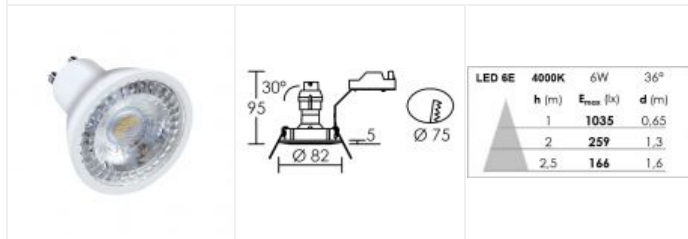

## 51177 - Aric

**Kit spot encastré + LED GALAXY 6E  
Aric - GU10 - 6W - 4000K - Nickel -  
Rond**

Réf 51177

**11.09€<sup>TTC\*</sup>**

Voir le produit : <https://www.domomat.com/46925-kit-spot-encastre-led-galaxy-6e-aric-gu10-6w-4000k-nickel-rond-aric-51177.html>

*Le produit Kit spot encastré + LED GALAXY 6E Aric - GU10 - 6W - 4000K - Nickel -  
Rond*

*est en vente chez Domomat !*

# Kit GALAXY 6E GU10 LED 6W 4000K nickel

Encastré basculant IP20, 230V direct, lampe LED GU10 500lm  
fournie

Code : **51177**

## Caractéristiques techniques

<b>Utilisation</b>	intérieure
<b>IP</b>	IP20
<b>IK</b>	IK02
<b>Classe</b>	Classe 2 - double isolation
<b>Résistance au feu</b>	850°C
<b>Mode de montage</b>	Encastré - ne nécessite pas de boîte d'encastrement
<b>Matières / Coloris n°1</b>	corps aluminium nickel
<b>Orientation du produit</b>	basculant - 30 °
<b>Nombre et type de source</b>	6 LED SMD Bridgelux - 1 lampe fournie
<b>Douille / Culot</b>	GU10
<b>Puissance nominale / absorbée</b>	1 x 6 W / 6 W
<b>Tension / Fréquence / Intensité</b>	220-240 V ; 50/60 Hz ; 52 mA
<b>Driver / Alimentation</b>	Direct sur réseau sans alimentation
<b>LOR (Light Output Ratio)</b>	100 %
<b>Facteur de puissance</b>	0,53