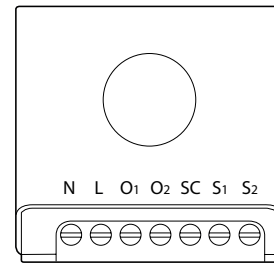

works with the
Google Assistant

Fonctionne avec l'application

At Home

DIMENSIONS DU PRODUIT

N	Entrée Neutre secteur
L	Entrée Phase secteur
O₁	Sortie Phase descente
O₂	Sortie Phase montée
SC	Sortie interrupteur Commun
S₁	Entrée interrupteur filaire descente
S₂	Entrée interrupteur filaire montée