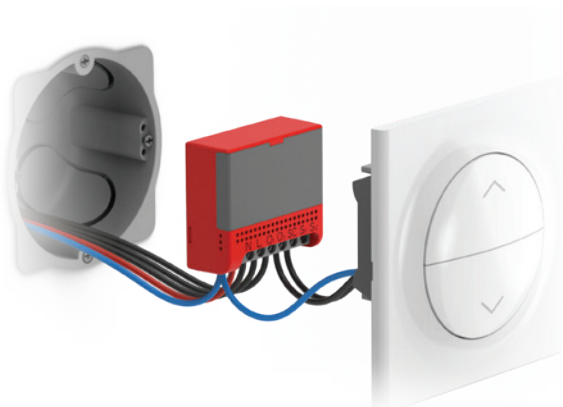

COMMANDEZ VOS VOLETS ROULANTS À DISTANCE

- Ce micro module pour volets roulants et stores transforme votre interrupteur de motorisation de volet/store en interrupteur sans fils. Il sera désormais possible d'arrêter votre volet ou store dans n'importe quelle position à partir de l'application ou avec votre assistant vocale.
- Votre motorisation pourra ainsi être pilotée soit depuis son interrupteur d'origine, soit à distance par connexion WiFi.
- Le micro module se branche très simplement dans le boîtier d'encastrement de votre interrupteur de motorisation filaire.

works with the
Google Assistant

Fonctionne avec l'application

At Home

DIMENSIONS DU PRODUIT

N	Entrée Neutre secteur
L	Entrée Phase secteur
O₁	Sortie Phase descente
O₂	Sortie Phase montée
SC	Sortie interrupteur Commun
S₁	Entrée interrupteur filaire descente
S₂	Entrée interrupteur filaire montée

INSTALLATION

- Branchement

CARACTÉRISTIQUES TECHNIQUES

Puissance maximale	1000 W
Fonctionnalités	Contrôle de volets roulants et stores
Connexion	Filaire
Section de câble	jusqu'à 1.5 mm ²
Usage	Intérieur uniquement
T° de fonctionnement	0 °C/+40 °C
Température de stockage	-20 °C/+70 °C
Alimentation	230 Vac/50 Hz
Consommation moyenne	< 1 W
Installation	Dans un boîtier d'encastrement
Couleur	Gris foncé/rouge
Indice de protection	IP20
Poids	65 g