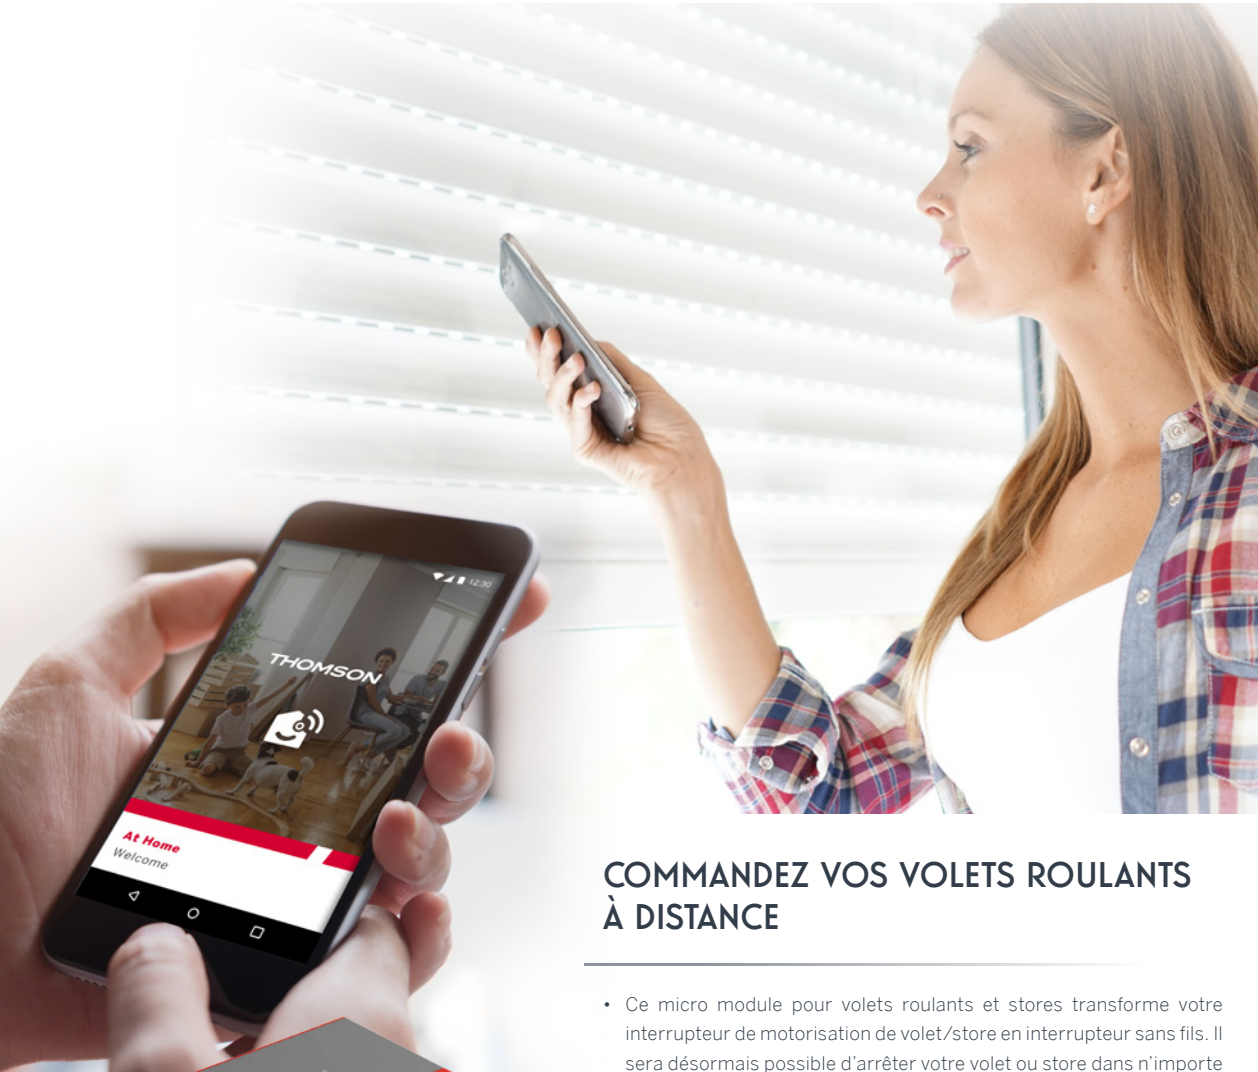

520014

ACCESS

Module de commande WiFi Pour volets roulants et stores

Compatible
volets roulants
et stores

WiFi

Made in
France

Respectueux de
l'environnement

Facile à installer

COMMANDEZ VOS VOLETS ROULANTS À DISTANCE

- Ce micro module pour volets roulants et stores transforme votre interrupteur de motorisation de volet/store en interrupteur sans fils. Il sera désormais possible d'arrêter votre volet ou store dans n'importe quelle position à partir de l'application ou avec votre assistant vocale.
- Votre motorisation pourra ainsi être pilotée soit depuis son interrupteur d'origine, soit à distance par connexion WiFi.
- Le micro module se branche très simplement dans le boîtier d'encastrement de votre interrupteur de motorisation filaire.