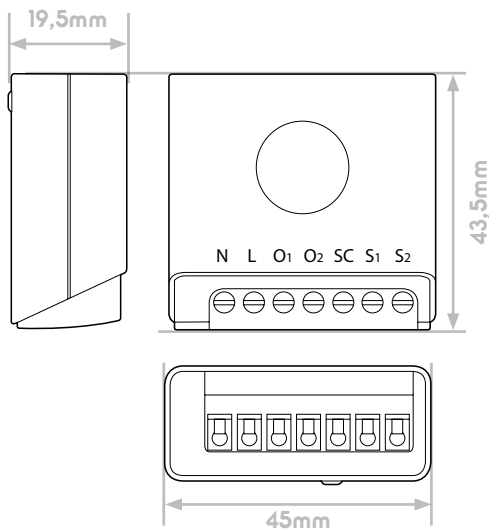

works with the
Google Assistant

Fonctionne avec l'application

At Home

DIMENSIONS DU PRODUIT

N	Entrée Neutre secteur
L	Entrée Phase secteur
O₁	Sortie Phase descente
O₂	Sortie Phase montée
SC	Sortie interrupteur Commun
S₁	Entrée interrupteur filaire descente
S₂	Entrée interrupteur filaire montée

INSTALLATION

- Branchement

CARACTÉRISTIQUES TECHNIQUES

Puissance maximale	1000 W
Fonctionnalités	Contrôle de volets roulants et stores
Connexion	Filaire
Section de câble	jusqu'à 1.5 mm ²
Usage	Intérieur uniquement
T° de fonctionnement	0 °C/+40 °C
Température de stockage	-20 °C/+70 °C
Alimentation	230 Vac/50 Hz
Consommation moyenne	< 1 W
Installation	Dans un boîtier d'encastrement
Couleur	Gris foncé/rouge
Indice de protection	IP20
Poids	65 g