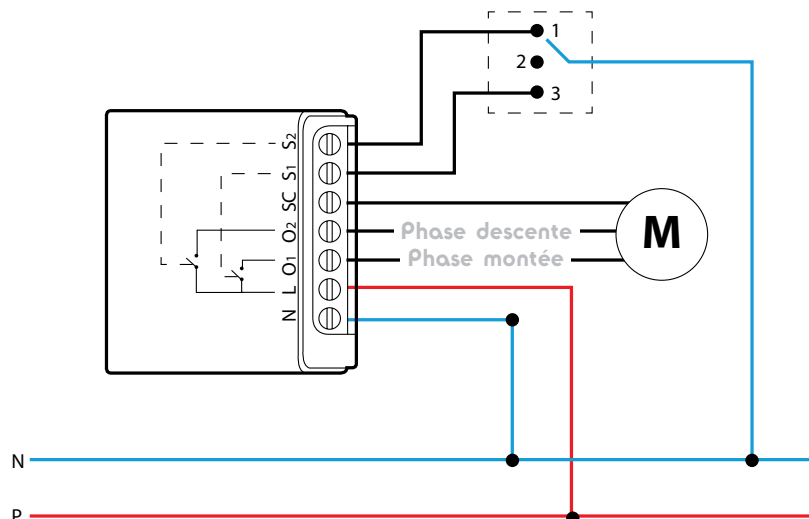

COMMANDEZ VOS VOLETS ROULANTS À DISTANCE

- Ce micro module pour volets roulants et stores transforme votre interrupteur de motorisation de volet/store en interrupteur sans fils. Il sera désormais possible d'arrêter votre volet ou store dans n'importe quelle position à partir de l'application ou avec votre assistant vocale.
- Votre motorisation pourra ainsi être pilotée soit depuis son interrupteur d'origine, soit à distance par connexion WiFi.
- Le micro module se branche très simplement dans le boîtier d'encastrement de votre interrupteur de motorisation filaire.

works with the
Google Assistant

Fonctionne avec l'application

At Home

DIMENSIONS DU PRODUIT

N	Entrée Neutre secteur
L	Entrée Phase secteur
O₁	Sortie Phase descente
O₂	Sortie Phase montée
SC	Sortie interrupteur Commun
S₁	Entrée interrupteur filaire descente
S₂	Entrée interrupteur filaire montée

INSTALLATION

- Branchement

CARACTÉRISTIQUES TECHNIQUES

Puissance maximale	1000 W
Fonctionnalités	Contrôle de volets roulants et stores
Connexion	Filaire
Section de câble	jusqu'à 1.5 mm ²
Usage	Intérieur uniquement
T° de fonctionnement	0 °C/+40 °C
Température de stockage	-20 °C/+70 °C
Alimentation	230 Vac/50 Hz
Consommation moyenne	< 1 W
Installation	Dans un boîtier d'encastrement
Couleur	Gris foncé/rouge
Indice de protection	IP20
Poids	65 g

PROTOCOLE RADIO

Protocole radio	WiFi
Fréquence radio	2,4 GHz
Protocole	802.11 b/g/n
Portée radio	<ul style="list-style-type: none">- En champ libre : 80m- Maçonnerie : 20m, à travers 3 parois max.- Béton armé : 10m, à travers 1 paroi/plafond max.- Placo plâtre/Bois : 30 m, à travers 5 parois max.