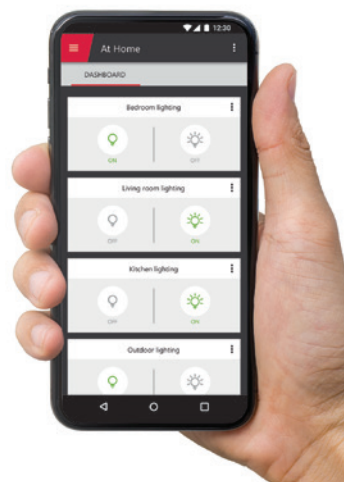

520020

DIANE-LED

Ampoule connectée

Ambiance blanche et colorée
Type E27

COMMANDEZ VOS ÉCLAIRAGES À DISTANCE

Eclairez votre intérieur avec cette ampoule connectée contrôlable à distance ou à la voix. Vous sélectionnez l'ambiance que vous souhaitez : lumière blanche ou colorée, intense ou tamisée.

Fonctionne avec l'application

At Home

WiFi

Culot à vis E27

RGB

Usage intérieur

Variation d'intensité

Respectueux de l'environnement

DIMENSIONS DU PRODUIT

FONCTIONNALITÉS DU PRODUIT

Lumière éteinte

Allumé en blanc froid

Allumé en blanc chaud

Lumière colorée

CARACTÉRISTIQUES TECHNIQUES

Type de culot	À vis, type E27
Puissance	7W RGB + White
Éclairage	600lm
Alimentation	AC 85-265V
Variation couleur éclairage	Oui, RGB+W (2700K)
Température de fonctionnement	0°C +45°C
Dimensions et poids	60x120mm, 40g