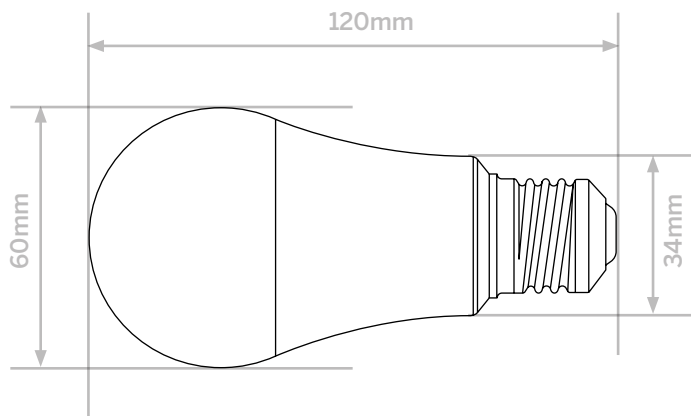

DIMENSIONS DU PRODUIT

FONCTIONNALITÉS DU PRODUIT

Lumière éteinte

Allumé en blanc froid

Allumé en blanc chaud

Lumière colorée

CARACTÉRISTIQUES TECHNIQUES

Type de culot	À vis, type E27
Puissance	7W RGB + White
Éclairage	600lm
Alimentation	AC 85-265V
Variation couleur éclairage	Oui, RGB+W (2700K)
Température de fonctionnement	0°C +45°C
Dimensions et poids	60x120mm, 40g