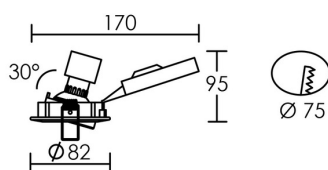

\* : Prix sur le site Domomat.com au 25/04/2024. Le prix est susceptible d'être modifié.

IP20 IK02 850°C

Utilisation	INTERIEURE
Matière/ Coloris n°1	corps aluminium blanc 9016
Matière/ Coloris n°2	
Orientation du produit	basculant / 30°
Nombre et type de source	1 LED COB SHARP 1 lampe fournie : Code 2948
Douille / Culot	GU10
Puissance nominale/absorbée	1 x 6,00 W / 6,31 W
Tension/Fréquence/Intensité	230V 50/60Hz 56mA
Driver / Alimentation	Direct sur réseau sans alimentation
LOR (Light Output Ratio)	100,00
Facteur de puissance	0,50
Température de couleur	2700K
IRC / Ra	80 - 84
Faisceau	45°
Flux lumineux total	400 lm
Efficacité lumineuse	63,39 lm/W
Température d'utilisation	-20 °C/ +50 °C
Variation	NON
Durée de vie moyenne	35 000 h
Nombre de On / Off	20 000
Poids net:	156,00 gr
Compatible Minuterie ?	OUI
Compatible Détection ?	OUI

Applications spécifiques :  
\*Commerce / Magasin

Mode de montage  
Encastré - ne nécessite pas de boîte d'encastrement

Recommandations installation:

Câble

Autres commentaires  
Flux@90° : 385 lm

LED 6	2700 K	6 W	45°
	h (m)	E <sub>max</sub> (lx)	d (m)
	1	576	0,83
	2	144	1,7
	2,5	92	2,1