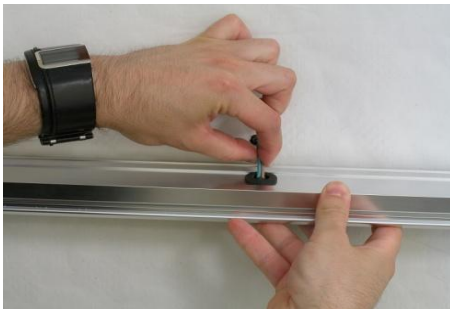

Le produit Réglette murale blanche tube fluorescent POP pour salle d'eau - 14W - 3000K - IP44 - Non dimmable - Avec ampoule est en vente chez Domomat !

Longueur	Classe	Type de lampe	Sans interrupteur	Avec interrupteur	Avec interrupteur	
			Sans tube	Sans tube	Avec tube	Avec tube
617mm	II	T5 14W	4789	4789	5216	5219
		T5 24W	4790	4790	5216	5219
917mm	II	T5 21W	4791	4787	5216	5219
	I	T5 39W	4792	4788	5216	5219

Equipée d'un ballast électronique
Diffuseur Opalin

Vis et chevilles non fournies

Entraxes de fixation :

La sécurité de l'appareil n'est garantie que si les instructions ci-dessous sont respectées:

▶ **ATTENTION !** Par sécurité, il est nécessaire de couper le circuit d'alimentation au réseau avant chaque intervention sur l'appareil.