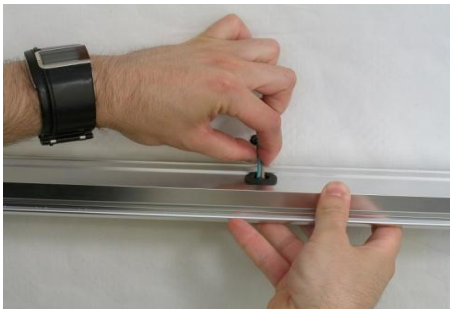

Le produit Réglette murale blanche tube fluorescent POP pour salle d'eau - 14W - 4000K - IP44 - Non dimmable - Avec ampoule est en vente chez Domomat !

Longueur	Classe	Type de lampe	Sans interrupteur	Avec interrupteur	Avec interrupteur	
			Sans tube	Sans tube	Avec tube	Avec tube
617mm	II	T5 14W	4789	4789	5216	5219
		T5 24W	4790	4790	5216	5219
917mm	II	T5 21W	4791	4787	5216	5219
	I	T5 39W	4792	4788	5216	5219

Equipée d'un ballast électronique
Diffuseur Opalin

Vis et chevilles non fournies

Entraxes de fixation :

La sécurité de l'appareil n'est garantie que si les instructions ci-dessous sont respectées:

▶ **ATTENTION !** Par sécurité, il est nécessaire de couper le circuit d'alimentation au réseau avant chaque intervention sur l'appareil.