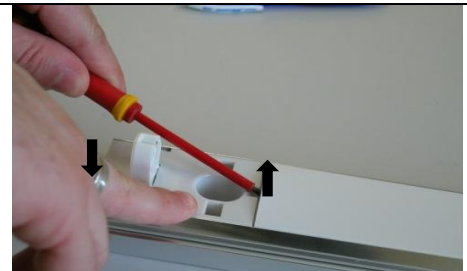

Le produit Réglette murale blanche tube fluorescent POP pour salle d'eau - 14W - 4000K - IP44 - Non dimmable - Avec ampoule est en vente chez Domomat !

Longueur	Classe	Type de lampe	Sans interrupteur	Avec interrupteur	Avec interrupteur	
			Sans tube	Sans tube	Avec tube	Avec tube
617mm	II	T5 14W	4789	4789	5216	5219
		T5 24W	4790	4790	5216	5219
917mm	II	T5 21W	4791	4787	5216	5219
	I	T5 39W	4792	4788	5216	5219

Equipée d'un ballast électronique
Diffuseur Opalin

Vis et chevilles non fournies

Entraxes de fixation :

La sécurité de l'appareil n'est garantie que si les instructions ci-dessous sont respectées:

▶ **ATTENTION !** Par sécurité, il est nécessaire de couper le circuit d'alimentation au réseau avant chaque intervention sur l'appareil.