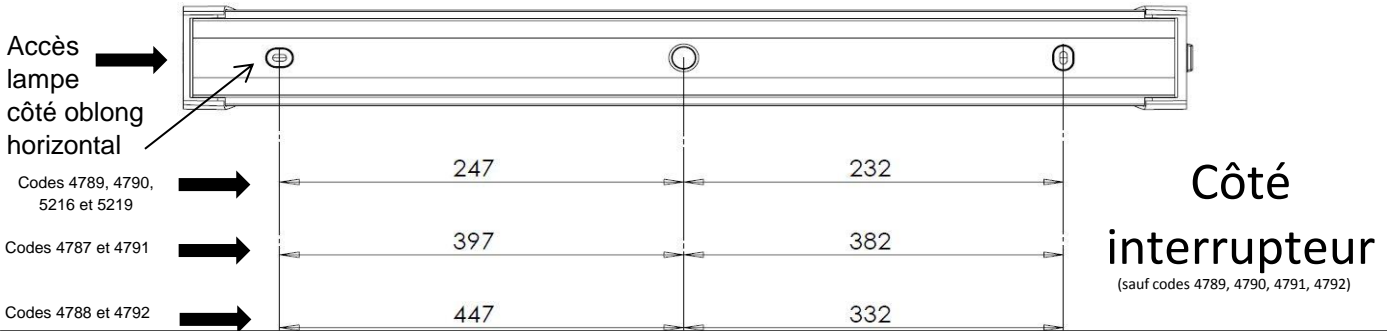

Longueur	Classe	Type de lampe	Sans interrupteur	Avec interrupteur	Avec interrupteur	
			Sans tube	Sans tube	Avec tube	Avec tube
617mm	II	T5 14W	4789	~~4789~~	5216	5219
		T5 24W	4790	~~4790~~	~~5216~~	~~5219~~
917mm	II	T5 21W	4791	4787	~~5216~~	~~5219~~
	I	T5 39W	4792	4788	~~5216~~	~~5219~~

Equipée d'un ballast électronique
Diffuseur Opalin

Entraxes de fixation :

La sécurité de l'appareil n'est garantie que si les instructions ci-dessous sont respectées: