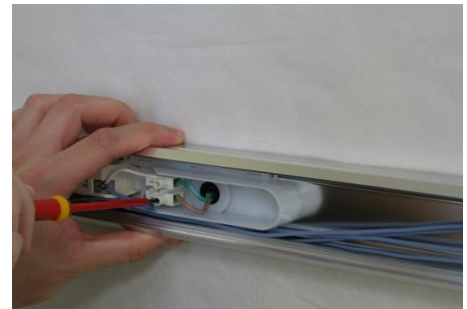

Le produit Réglette murale blanche tube fluorescent POP pour salle d'eau - 14W - 4000K - IP44 - Non dimmable - Avec ampoule est en vente chez Domomat !

Longueur	Classe	Type de lampe	Sans interrupteur	Avec interrupteur	Avec interrupteur	
			Sans tube	Sans tube	Avec tube	Avec tube
617mm	II	T5 14W	4789	4789	5216	5219
		T5 24W	4790	4790	5216	5219
917mm	II	T5 21W	4791	4787	5216	5219
	I	T5 39W	4792	4788	5216	5219

Equipée d'un ballast électronique
Diffuseur Opalin

Vis et chevilles non fournies

Entraxes de fixation :

La sécurité de l'appareil n'est garantie que si les instructions ci-dessous sont respectées:

▶ **ATTENTION !** Par sécurité, il est nécessaire de couper le circuit d'alimentation au réseau avant chaque intervention sur l'appareil.