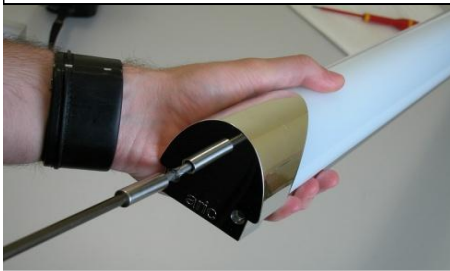

Le produit Réglette murale blanche tube fluorescent POP pour salle d'eau - 14W - 4000K - IP44 - Non dimmable - Avec ampoule est en vente chez Domomat !

Longueur	Classe	Type de lampe	Sans interrupteur	Avec interrupteur	Avec interrupteur	
			Sans tube	Sans tube	Avec tube	Avec tube
617mm	II	T5 14W	4789	4789	5216	5219
		T5 24W	4790	4790	5216	5219
917mm	II	T5 21W	4791	4787	5216	5219
	I	T5 39W	4792	4788	5216	5219

Equipée d'un ballast électronique
Diffuseur Opalin

Vis et chevilles non fournies

Entraxes de fixation :

La sécurité de l'appareil n'est garantie que si les instructions ci-dessous sont respectées:

▶ **ATTENTION !** Par sécurité, il est nécessaire de couper le circuit d'alimentation au réseau avant chaque intervention sur l'appareil.