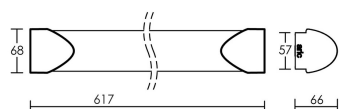

Applications spécifiques :
*Salle d'eau : autorisé Vol.2

Mode de montage
Mur - surface

Recommandations installation:
Raccordement électrique central.

Câble

Autres commentaires
Avec interrupteur.
Flux source : 1200lm