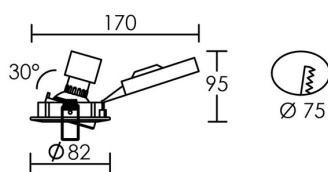

*Le produit Spot encastré orientable LED Galaxy - 6W - 2700K - Aluminum brossé
est en vente chez Domomat !*

IP20 IK02 850°C

Utilisation	INTERIEURE
Matière/ Coloris n°1	corps aluminium nickel brossé
Matière/ Coloris n°2	
Orientation du produit	basculant / 30°
Nombre et type de source	1 LED COB SHARP 1 lampe fournie : Code 2948
Douille / Culot	GU10
Puissance nominale/absorbée	1 x 6,00 W / 6,31 W
Tension/Fréquence/Intensité	230V 50/60Hz 56mA
Driver / Alimentation	Direct sur réseau sans alimentation
LOR (Light Output Ratio)	
Facteur de puissance	0,50
Température de couleur	2700K
IRC / Ra	80 - 84
Faisceau	45°
Flux lumineux total	400 lm
Efficacité lumineuse	63,39 lm/W
Température d'utilisation	-20 °C/ +50 °C
Variation	NON
Durée de vie moyenne	35 000 h
Nombre de On / Off	20 000
Poids net:	156,00 gr
Compatible Minuterie ?	OUI
Compatible Détection ?	OUI

Applications spécifiques :
*Commerce / Magasin

Mode de montage
Encastré - ne nécessite pas de boîte d'encastrement

Recommandations installation:

Câble

Autres commentaires

LED 6	2700 K	6 W	45°
	h (m)	E _{max} (lx)	d (m)
	1	576	0,83
	2	144	1,7
	2,5	92	2,1