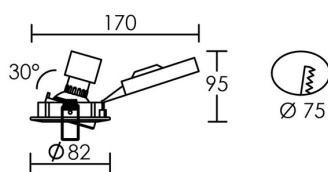

*Le produit Spot encastré orientable LED Galaxy - 6W - 4000K - Aluminum brossé
est en vente chez Domomat !*

IP20 IK02 850°C

Utilisation	INTERIEURE
Matière/ Coloris n°1	corps aluminium nickel brossé
Matière/ Coloris n°2	
Orientation du produit	basculant / 30°
Nombre et type de source	1 LED COB SHARP 1 lampe fournie : Code 2949
Douille / Culot	GU10
Puissance nominale/absorbée	1 x 6,00 W / 6,31 W
Tension/Fréquence/Intensité	230V 50/60Hz 56mA
Driver / Alimentation	Direct sur réseau sans alimentation
LOR (Light Output Ratio)	
Facteur de puissance	0,50
Température de couleur	4000K
IRC / Ra	80 - 84
Faisceau	45°
Flux lumineux total	450 lm
Efficacité lumineuse	71,32 lm/W
Température d'utilisation	-20 °C/ +50 °C
Variation	NON
Durée de vie moyenne	35 000 h
Nombre de On / Off	20 000
Poids net:	156,00 gr
Compatible Minuterie ?	OUI
Compatible Détection ?	OUI

Applications spécifiques :
*Commerce / Magasin

Mode de montage
Encastré - ne nécessite pas de boîte d'encastrement

Recommandations installation:

Câble

Autres commentaires

LED 6	4000 K	6 W	45°
	h (m)	E _{max} (lx)	d (m)
	1	667	0,83
	2	167	1,7
	2,5	107	2,1