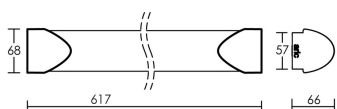

IP44 IK07 850°C

Utilisation	INTERIEURE
Matière/ Coloris n°1	corps aluminium anodisé
Matière/ Coloris n°2	diffuseur / vasque polycarbonate (PC) opale
Orientation du produit	fixe
Nombre et type de source	30 LED SMD 5630 1 circuit / module intégré (non démontable)
Douille / Culot	Sans
Puissance nominale/absorbée	1 x 13,00 W / 13,00 W
Tension/Fréquence/Intensité	220-240V 50/60Hz 60mA
Driver / Alimentation	DOB (Driver On Board) appareillage intégré (non démontable)
LOR (Light Output Ratio)	
Facteur de puissance	0,98
Température de couleur	3000K
IRC / Ra	80 - 84
Faisceau	150°
Flux lumineux total	1 200 lm
Efficacité lumineuse	92,31 lm/W
Température d'utilisation	-20 °C/ +40 °C
Variation	NON
Durée de vie moyenne	35 000 h
Nombre de On / Off	20 000
Poids net:	0,90 kg
Compatible Minuterie ?	OUI
Compatible Détection ?	OUI

Applications spécifiques :
*Salle d'eau : autorisé Vol.2

Mode de montage
Mur - surface

Recommandations installation:

Câble

Autres commentaires
Avec interrupteur.

APPAREIL / LAMPE
A FLUX NON DIRIGE
PAS DE CONE

EEI (équiv. lampe):