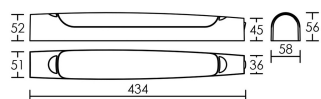

*Le produit Réglette LED murale blanche MAUD pour salle d'eau - 8W - 4000K - IP44 -
Non dimmable - Avec ampoule
est en vente chez Domomat !*

IP44 IK07 750°C

Utilisation	INTERIEURE
Matière/ Coloris n°1	corps polycarbonate (PC) blanc
Matière/ Coloris n°2	diffuseur / vasque polycarbonate (PC) opale
Orientation du produit	fixe
Nombre et type de source	20 LED SMD 5630 SEOUL 1 circuit / module intégré (non démontable)
Douille / Culot	Sans
Puissance nominale/absorbée	1 x 8,00 W / 9,50 W
Tension/Fréquence/Intensité	220-240V 50/60Hz 63mA
Driver / Alimentation	Direct sur réseau appareillage intégré (non démontable)
LOR (Light Output Ratio)	100,00
Facteur de puissance	0,69
Température de couleur	4000K
IRC / Ra	80 - 84
Faisceau	130°
Flux lumineux total	800 lm
Efficacité lumineuse	84,21 lm/W
Température d'utilisation	-20 °C/ +40 °C
Variation	NON
Durée de vie moyenne	35 000 h
Nombre de On / Off	20 000
Poids net:	390,00 gr
Compatible Minuterie ?	OUI
Compatible Détection ?	OUI

Câble

Autres commentaires
Avec interrupteur. Le corps de l'applique est ASYMETRIQUE.

MAUD	4000 K	8 W	130°
	h (m)	E _{max} (lx)	d (m)
	1	211	4,29
	2	53	8,6
	2,5	34	10,7

EEI (équiv. lampe): 0.15