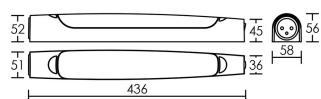

*Le produit Réglette LED murale blanche MAUD pour salle d'eau - 8W - 4000K - IP20/21  
- Non dimmable - Avec ampoule  
est en vente chez Domomat !*

IP20/21 IK07 750°C

Utilisation	INTERIEURE
Matière/ Coloris n°1	corps polycarbonate (PC) blanc
Matière/ Coloris n°2	diffuseur / vasque polycarbonate (PC) opale
Orientation du produit	fixe
Nombre et type de source	20 LED SMD 5630 SEOUL 1 circuit / module intégré (non démontable)
Douille / Culot	Sans
Puissance nominale/absorbée	1 x 8,00 W / 9,50 W
Tension/Fréquence/Intensité	220-240V 50/60Hz 63mA
Driver / Alimentation	Direct sur réseau appareillage intégré (non démontable)
LOR (Light Output Ratio)	100,00
Facteur de puissance	0,69
Température de couleur	4000K
IRC / Ra	80 - 84
Faisceau	130°
Flux lumineux total	800 lm
Efficacité lumineuse	84,21 lm/W
Température d'utilisation	-20 °C/ +40 °C
Variation	NON
Durée de vie moyenne	35 000 h
Nombre de On / Off	20 000
Poids net:	410,00 gr
Compatible Minuterie ?	OUI
Compatible Détection ?	OUI

Applications spécifiques :  
\*Salle d'eau : autorisé Hors volume

Mode de montage  
Mur - surface

Recommandations installation:  
Pose horizontale ou verticale. Attention IP21 si pose horizontale pour installation "hors volume" ; IP20 si pose verticale pour installation "hors volume".

Câble

Autres commentaires  
Avec interrupteur et prise. Le corps de l'applique est ASYMETRIQUE.

MAUD	4000 K	8 W	130°
	h (m)	E <sub>max</sub> (lx)	d (m)
	1	211	4,29
	2	53	8,6
	2,5	34	10,7

EEI (équiv. lampe): 0.15