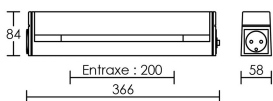

IP21 IK07 750°C

Utilisation	INTERIEURE
Matière/ Coloris n°1	corps polypropylène (PP) blanc
Matière/ Coloris n°2	diffuseur / vasque polycarbonate (PC) opale
Orientation du produit	fixe
Nombre et type de source	LED SMD 2835 1 lampe fournie : Code 2943
Douille / Culot	S19
Puissance nominale/absorbée	1 x 6,00 W / 6,30 W
Tension/Fréquence/Intensité	230V 50/60Hz 52mA
Driver / Alimentation	Direct sur réseau sans alimentation
LOR (Light Output Ratio)	
Facteur de puissance	0,53
Température de couleur	2700K
IRC / Ra	85 - 89
Faisceau	150°
Flux lumineux total	480 lm
Efficacité lumineuse	76,19 lm/W
Température d'utilisation	+10 °C/ +35 °C
Variation	NON
Durée de vie moyenne	20 000 h
Nombre de On / Off	10 000
Poids net:	412,00 gr
Compatible Minuterie ?	OUI
Compatible Détection ?	OUI

Applications spécifiques :
*Salle d'eau : autorisé Hors volume

Mode de montage
Mur - surface

Recommandations installation:

Câble

Autres commentaires
Avec interrupteur et prise 16A. Emballage : VP.

APPAREIL / LAMPE
A FLUX NON DIRIGE
PAS DE CONE

EEI (équiv. lampe):