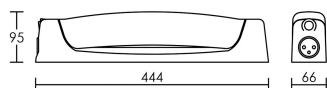

Applications spécifiques :
*Salle d'eau : autorisé Hors volume

Mode de montage
Mur - surface

Recommandations installation:

Câble

Autres commentaires
Avec interrupteur et prise 16A. Emballage : VP.