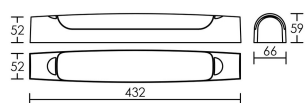

*Le produit Réglette symétrique LED murale blanche MAUD pour salle d'eau - 6W -
2700K - 600lm - Non dimmable - Avec ampoule
est en vente chez Domomat !*

IP44 IK07 750°C

Utilisation	INTERIEURE
Matière/ Coloris n°1	corps polycarbonate (PC) blanc
Matière/ Coloris n°2	diffuseur / vasque polycarbonate (PC) opale
Orientation du produit	fixe
Nombre et type de source	14 LED SMD 2835 1 circuit / module intégré (non démontable)
Douille / Culot	Sans
Puissance nominale/absorbée	1 x 6,00 W / 6,30 W
Tension/Fréquence/Intensité	220-240V 50/60Hz 52mA
Driver / Alimentation	Direct sur réseau appareillage intégré (non démontable)
LOR (Light Output Ratio)	100,00
Facteur de puissance	0,53
Température de couleur	2700K
IRC / Ra	80 - 84
Faisceau	130°
Flux lumineux total	600 lm
Efficacité lumineuse	95,24 lm/W
Température d'utilisation	-20 °C/ +40 °C
Variation	NON
Durée de vie moyenne	20 000 h
Nombre de On / Off	10 000
Poids net:	380,00 gr
Compatible Minuterie ?	OUI
Compatible Détection ?	OUI

Applications spécifiques :
*Salle d'eau : autorisé Vol.2

Mode de montage
Mur - surface

Recommandations installation:
Pose horizontale ou verticale.

Câble

Autres commentaires
Version simple (sans interrupteur / sans prise). Le corps de l'applique est SYMETRIQUE.