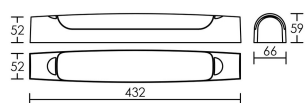

*Le produit Réglette symétrique LED murale blanche MAUD pour salle d'eau - 6W -
4000K - 700lm - Non dimmable - Avec ampoule
est en vente chez Domomat !*

IP44 IK07 750°C

Utilisation	INTERIEURE
Matière/ Coloris n°1	corps polycarbonate (PC) blanc
Matière/ Coloris n°2	diffuseur / vasque polycarbonate (PC) opale
Orientation du produit	fixe
Nombre et type de source	14 LED SMD 2835 1 circuit / module intégré (non démontable)
Douille / Culot	Sans
Puissance nominale/absorbée	1 x 6,00 W / 6,30 W
Tension/Fréquence/Intensité	220-240V 50/60Hz 46mA
Driver / Alimentation	Direct sur réseau appareillage intégré (non démontable)
LOR (Light Output Ratio)	100,00
Facteur de puissance	0,59
Température de couleur	4000K
IRC / Ra	80 - 84
Faisceau	130°
Flux lumineux total	700 lm
Efficacité lumineuse	111,11 lm/W
Température d'utilisation	-20 °C/ +40 °C
Variation	NON
Durée de vie moyenne	20 000 h
Nombre de On / Off	10 000
Poids net:	380,00 gr
Compatible Minuterie ?	OUI
Compatible Détection ?	OUI

Applications spécifiques :
*Salle d'eau : autorisé Vol.2

Mode de montage
Mur - surface

Recommandations installation:
Pose horizontale ou verticale.

Câble

Autres commentaires
Version simple (sans interrupteur / sans prise). Le corps de l'applique est SYMETRIQUE.