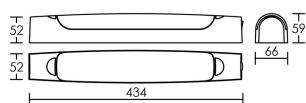

*Le produit Réglette symétrique LED murale blanche MAUD pour salle d'eau -6W -  
4000K - 700lm - Non dimmable - Avec ampoule  
est en vente chez Domomat !*

IP44 IK07 750°C

Utilisation	INTERIEURE
Matière/ Coloris n°1	corps polycarbonate (PC) blanc
Matière/ Coloris n°2	diffuseur / vasque polycarbonate (PC) opale
Orientation du produit	fixe
Nombre et type de source	14 LED SMD 2835 1 circuit / module intégré (non démontable)
Douille / Culot	Sans
Puissance nominale/absorbée	1 x 6,00 W / 6,30 W
Tension/Fréquence/Intensité	220-240V 50/60Hz 46mA
Driver / Alimentation	Direct sur réseau appareillage intégré (non démontable)
LOR (Light Output Ratio)	100,00
Facteur de puissance	0,59
Température de couleur	4000K
IRC / Ra	80 - 84
Faisceau	130°
Flux lumineux total	700 lm
Efficacité lumineuse	111,11 lm/W
Température d'utilisation	-20 °C/ +40 °C
Variation	NON
Durée de vie moyenne	20 000 h
Nombre de On / Off	10 000
Poids net:	390,00 gr
Compatible Minuterie ?	OUI
Compatible Détection ?	OUI

Câble

Autres commentaires  
Avec interrupteur. Le corps de l'applique est SYMETRIQUE.

53058	4000 K	6W	130°
	h (m)	E <sub>max</sub> (lx)	d (m)
	1	166	4,29
	2	42	8,6
	2,5	27	10,7

EEI (équiv. lampe):