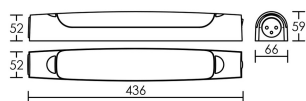

*Le produit Réglette symétrique LED murale blanche MAUD pour salle d'eau - 6W -
4000K - 700lm - Non dimmable - Avec ampoule
est en vente chez Domomat !*

IP20/21 IK07 750°C

| | |
|-----------------------------|--|
| Utilisation | INTERIEURE |
| Matière/ Coloris n°1 | corps polycarbonate (PC) blanc |
| Matière/ Coloris n°2 | diffuseur / vasque polycarbonate (PC) opale |
| Orientation du produit | fixe |
| Nombre et type de source | 14 LED SMD 2835 1 circuit / module intégré (non démontable) |
| Douille / Culot | Sans |
| Puissance nominale/absorbée | 1 x 6,00 W / 6,30 W |
| Tension/Fréquence/Intensité | 220-240V 50/60Hz 46mA |
| Driver / Alimentation | Direct sur réseau appareillage intégré (non démontable) |
| LOR (Light Output Ratio) | 100,00 |
| Facteur de puissance | 0,59 |
| Température de couleur | 4000K |
| IRC / Ra | 80 - 84 |
| Faisceau | 130° |
| Flux lumineux total | 700 lm |
| Efficacité lumineuse | 111,11 lm/W |
| Température d'utilisation | -20 °C/ +40 °C |
| Variation | NON |
| Durée de vie moyenne | 20 000 h |
| Nombre de On / Off | 10 000 |
| Poids net: | 340,00 gr |
| Compatible Minuterie ? | OUI |
| Compatible Détection ? | OUI |

Applications spécifiques :
*Salle d'eau : autorisé Hors volume

Mode de montage
Mur - surface

Recommandations installation:
Pose horizontale ou verticale. Attention IP21 si pose horizontale pour installation "hors volume" ; IP20 si pose verticale pour installation "hors volume".

Câble

Autres commentaires
Avec interrupteur et prise. Le corps de l'applique est SYMETRIQUE.

| | | | |
|-------|--------|-----------------------|-------|
| 53059 | 4000 K | 6W | 130° |
| | h (m) | E _{max} (lx) | d (m) |
| | 1 | 166 | 4,29 |
| | 2 | 42 | 8,6 |
| | 2,5 | 27 | 10,7 |