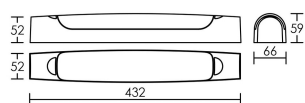

*Le produit Réglette LED murale grise MAUD pour salle d'eau - 6W - 2700K - 600lm - Non dimmable - Avec ampoule est en vente chez Domomat !*

IP44 IK07 750°C

Utilisation	INTERIEURE
Matière/ Coloris n°1	corps polycarbonate (PC) gris 9006
Matière/ Coloris n°2	diffuseur / vasque polycarbonate (PC) opale
Orientation du produit	fixe
Nombre et type de source	14 LED SMD 2835 1 circuit / module intégré (non démontable)
Douille / Culot	Sans
Puissance nominale/absorbée	1 x 6,00 W / 6,30 W
Tension/Fréquence/Intensité	220-240V 50/60Hz 52mA
Driver / Alimentation	Direct sur réseau appareillage intégré (non démontable)
LOR (Light Output Ratio)	100,00
Facteur de puissance	0,53
Température de couleur	2700K
IRC / Ra	80 - 84
Faisceau	130°
Flux lumineux total	600 lm
Efficacité lumineuse	95,24 lm/W
Température d'utilisation	-20 °C/ +40 °C
Variation	NON
Durée de vie moyenne	20 000 h
Nombre de On / Off	10 000
Poids net:	380,00 gr
Compatible Minuterie ?	OUI
Compatible Détection ?	OUI

Applications spécifiques :  
\*Salle d'eau : autorisé Vol.2

Mode de montage  
Mur - surface

Recommandations installation:  
Pose horizontale ou verticale.

Câble

Autres commentaires  
Version simple (sans interrupteur / sans prise). Le corps de l'applique est SYMETRIQUE.