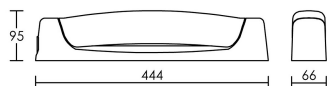

Applications spécifiques :
*Salle d'eau : autorisé Vol.2

Mode de montage
Mur - surface

Recommandations installation:

Câble

Autres commentaires
Version simple (sans interrupteur / sans prise).
Emballage : VP.

EEI (équiv. lampe):