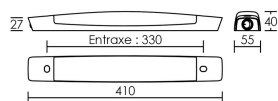

Mode de montage

Mur - surface

Recommandations installation:

Pose horizontale ou verticale (inter vers le bas)

Câble

 Raccordement 0,5-2,5mm² sur bornier automatique.

Autres commentaires

EEI (équiv. lampe):