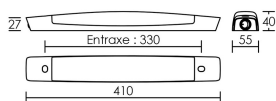

Mode de montage

Mur - surface

Recommandations installation:

Pose horizontale ou verticale (inter vers le bas)

Câble

 Raccordement 0,5-2,5mm² sur bornier automatique.

Autres commentaires

EEI (équiv. lampe):