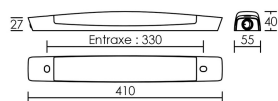

Mode de montage

Mur - surface

Recommandations installation:

Pose horizontale ou verticale (inter vers le bas)

Câble

Raccordement 0,5-2,5mm² sur bornier automatique.

Autres commentaires

EEI (équiv. lampe):