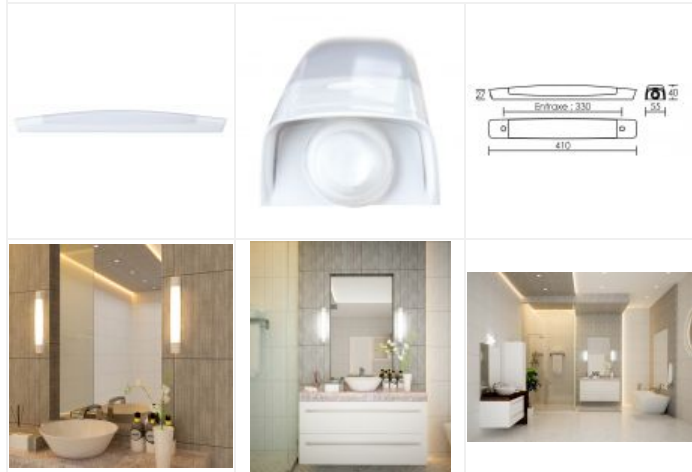

Le produit Réglette LED IDYL 01 Aric - 6W - 4000°K - 700lm - Avec ampoule - Avec interrupteur - Blanc est en vente chez Domomat !

IDYL 01 LED 6W 4000K

Réglette pour salle d'eau IP44, LED et driver intégrés, version avec interrupteur

Code : **53093**

Caractéristiques techniques

Utilisation	intérieure	Température de couleur	4000 K
IP	IP44	IRC / Ra	80 - 84
IK	IK07	Faisceau	150 °
Classe	Classe 2 - double isolation	Flux lumineux total	700 lm
Résistance au feu	650°C	Efficacité lumineuse	107.7 lm/W
Mode de montage	Mur - surface	Température d'utilisation	-5 °C / +40 °C
Matières / Coloris n°1	corps polycarbonate (PC) blanc	Variation	NON
Matières / Coloris n°2	diffuseur / vasque polycarbonate (PC) opale	Durée de vie moyenne	30000 h
Orientation du produit	fixe	Nbre de on/off	20000
Nombre et type de source	LED SMD 2835 circuit / module intégré (non démontable)	Poids net	260 gr
Douille / Culot	Sans	Compatible minuterie	OUI
Puissance nominale / absorbée	6.5 W / 6.5 W	Compatible détection	OUI
Tension / Fréquence / Intensité	220-240 V ; 50/60 Hz	Applications spécifiques	■ Salle d'eau : autorisé Vol.2
Driver / Alimentation	DOB (Driver On Board) appareillage intégré (non démontable)	Recommandations d'installation	Pose horizontale ou verticale (inter vers le bas)
		Câblage	Raccordement 0,5-2,5mm ² sur bornier automatique.