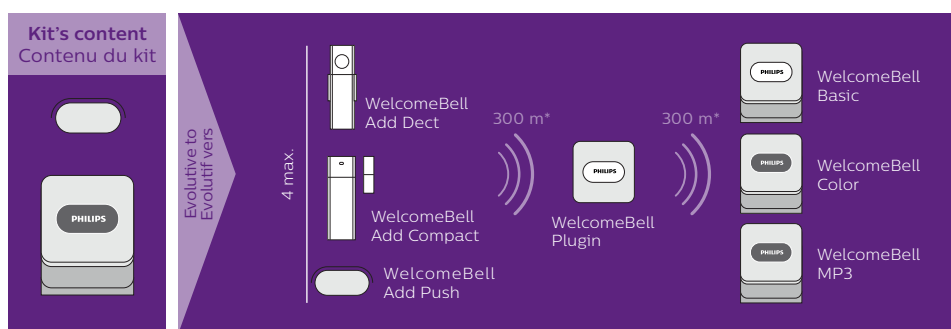

Contenu du kit :

- 1 carillon flash
- 1 support de table pour carillon
- 1 bouton d'appel
- 1 visière anti-pluie
- 1 câble USB

PHILIPS

Caractéristiques techniques

		accessoires en option
garantie	2 ans	
cablage	sans fil	
distance maxi.	300m en champs libre - fréquence 433MHz	
sonnerie	8 sonneries niveau sonore : 85dB	 WelcomeBell 300 Basic carillon sans fil 300m flash
caractéristiques carillon	mode : sonnerie / flash (silencieux) / sonnerie + flash nb couleur flash : 6 nb émetteur max : 4 alerte batterie faible : Oui (flash + bip) chargeur USB : Non fixation : murale ou à poser sur table	 WelcomeBell 300 Color carillon sans fil 300m flash couleur
caractéristiques émetteur	nb récepteur max : 4 bouton d'appel lumineux : Oui porte étiquette lumineuse : Oui alerte batterie faible : Oui (flash + bip) fixation : murale	 WelcomeBell 300 Plugin carillon enfichable sans fil 300m
réglages	volume sonnerie + mode sonnerie + couleur flash + durée mode nuit	
finition	carillon : plastique blanc, gris et tissu émetteur : plastique blanc et transparent	 WelcomeBell 300 AddPush bouton d'appel supplémentaire
caractéristiques électriques	carillon : 3 x AA (LR06) (non fournies) émetteur: 2 x AAA (LR03) (non fournies)	WelcomeBell 300 AddContact détecteur d'ouverture de porte/ fenêtre
température de fonctionnement	-10°C / 55°C	
utilisation	carillon : intérieur émetteur : extérieur (IP65)	
caractéristiques produit seul	dimensions carillon : dimensions émetteur : poids :	WelcomeBell 300 AddMove détecteur de mouvement
caractéristiques kit	dimensions : 210 (h.) x 150 (l.) x 66 (p). mm poids :	
norme et certification	CE, RoHS, REACH	