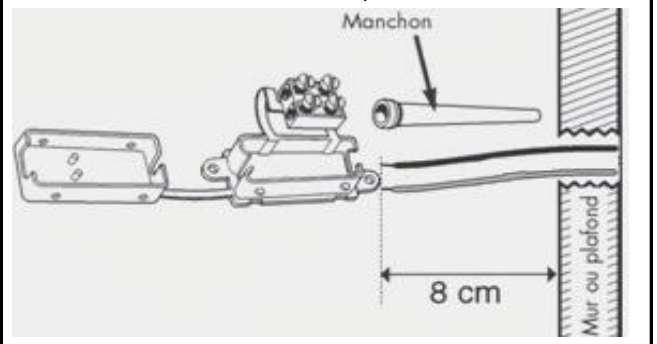

La longueur des conducteurs d'alimentation doit être limitée à 8 cm de manière à ce qu'ils soient entièrement gainés par le manchon souple incorporé au boîtier de raccordement (s'ils sont plus courts il faut raccourcir le manchon)