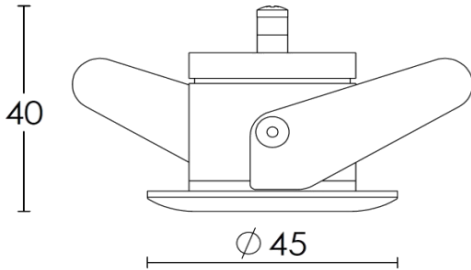

aric

Micro LEM

Spot à LED à encastrer dans un plafond

INSTRUCTIONS DE MONTAGE

IP 20 IK 02

230V

50Hz

850°C

Alimentation secteur

1 LED 2,5W

LED	Faisceau	Couleur	Code
Blanc neutre 4500°K	30°	Blanc	5380
		Gris	5381

La sécurité de l'appareil n'est garantie que si les instructions ci-dessous sont respectées: