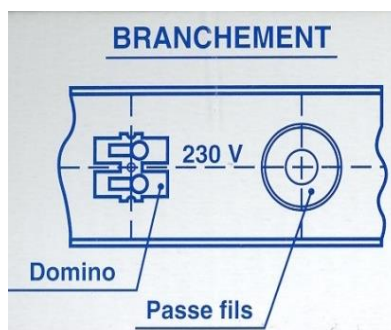

Si le tube doit être remplacé, utiliser exclusivement le tube AZe-lite : AZCEL LT8B.

NE JAMAIS UTILISER CE TUBE SUR UNE AUTRE APPLIQUE, IL N'EST PAS COMPATIBLE.

L'installation doit être réalisée conformément à la réglementation en vigueur.

Lieu d'utilisation suivant NF C 15-100.

Pose Horizontale ou Verticale.

INTERRUPTEUR IMPERATIVEMENT DIRIGE

VERS LE BAS.

Instructions pour le raccordement de l'applique au réseau 230v

IMPORTANT : Respecter scrupuleusement les côtes indiquées