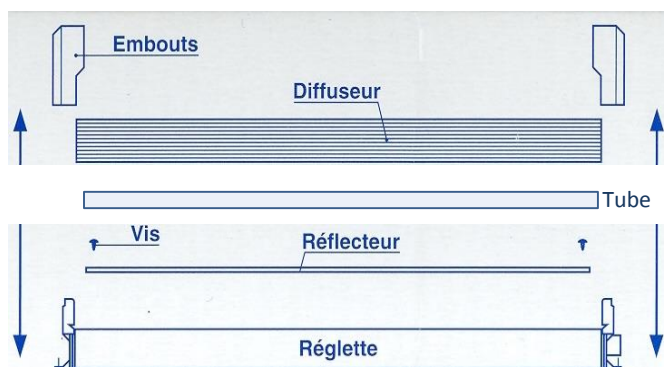

Si le tube doit être remplacé, utiliser exclusivement le tube AZe-lite : AZCEL LT8B.

NE JAMAIS UTILISER CE TUBE SUR UNE AUTRE APPLIQUE, IL N'EST PAS COMPATIBLE.

L'installation doit être réalisée conformément à la réglementation en vigueur.

Lieu d'utilisation suivant NF C 15-100.

Pose Horizontale ou Verticale.

INTERRUPTEUR IMPERATIVEMENT DIRIGE

VERS LE BAS.

Instructions pour le raccordement de l'applique au réseau 230v

IMPORTANT : Respecter scrupuleusement les côtes indiquées