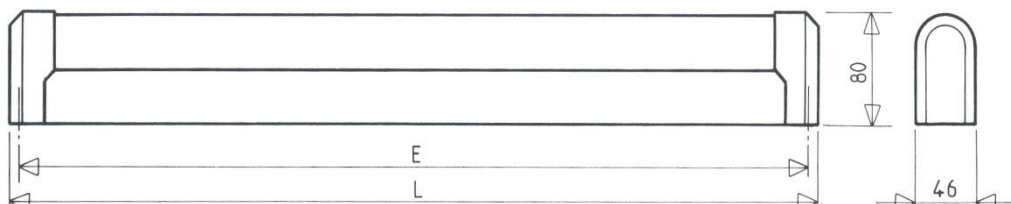

CODE aric	TYPE DE LAMPE	FIXATION E	LONGUEUR L
5425 / 5426	AZCEL LT8B 9W	621	638
5424 / 5427	AZCEL LT8B 18W	1231	1248

ATTENTION

: Le tube led fait parti intégrante de l'applique, il ne doit pas être remplacé par un tube led d'une autre marque ou un tube fluorescent standard.