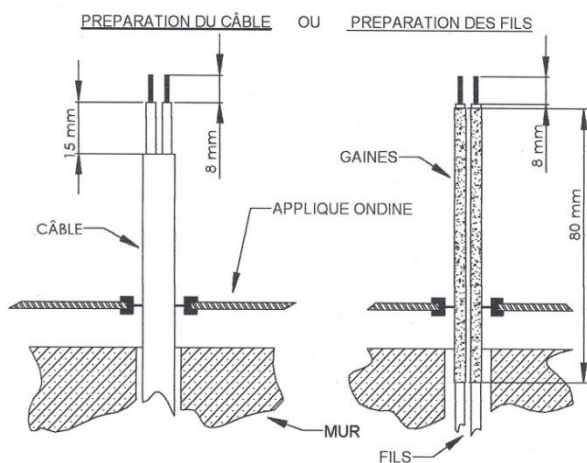

Si le tube doit être remplacé, utiliser exclusivement le tube AZe-lite : AZCEL LT8B.

NE JAMAIS UTILISER CE TUBE SUR UNE AUTRE APPLIQUE, IL N'EST PAS COMPATIBLE.

L'installation doit être réalisée conformément à la réglementation en vigueur.

Lieu d'utilisation suivant NF C 15-100.

Pose Horizontale ou Verticale.

INTERRUPTEUR IMPERATIVEMENT DIRIGE

VERS LE BAS.

Instructions pour le raccordement de l'applique au réseau 230v

IMPORTANT : Respecter scrupuleusement les côtes indiquées