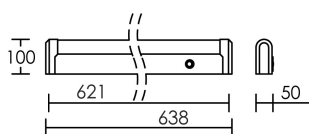

IP44 IK07 850°C

Utilisation	INTERIEURE
Matière/ Coloris n°1	corps aluminium blanc laqué
Matière/ Coloris n°2	diffuseur / vasque polycarbonate (PC) strié
Orientation du produit	fixe
Nombre et type de source	72 LED SMD 3020 1 lampe fournie : Code 2873
Douille / Culot	G13
Puissance nominale/absorbée	1 x 9,0 W / 12,0 W
Tension/Fréquence/Intensité	230V 50/60Hz 58mA
Driver / Alimentation	Direct sur réseau sans alimentation
Facteur de puissance	0,90
Température de couleur	4000K
IRC / Ra	80 - 84
Faisceau	160°
Flux lumineux utile	800 lm
Efficacité lumineuse	66,7 lm/W
Température d'utilisation	-20 °C/ +45 °C
Variation	NON
Durée de vie moyenne	30 000 h
Nombre de On / Off	200 000
Poids net:	771,50 gr
Accessoire(s) fourni(s)	
Accessoire(s) non fourni(s)	
Compatible Minuterie ?	OUI
Compatible Détection ?	OUI

Applications spécifiques :

* Salle d'eau : autorisé Vol.2

Recommandations installation:

Autres commentaires :
Avec interrupteur.

APPAREIL / LAMPE
A FLUX NON DIRIGE
PAS DE CONE