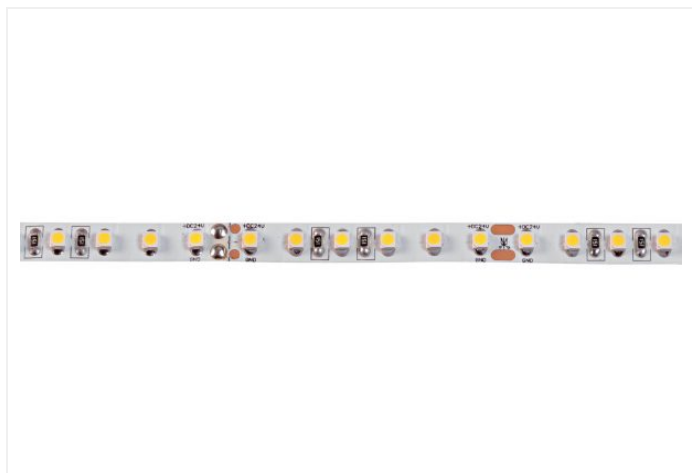

## 55024 - Aric

**Ruban LED adhésif Flexo Aric - 300  
led - 4000K - L.2,5m - IP20**

Réf 55024

**48.16€<sup>TTC\*</sup>**

Voir le produit : <https://www.domomat.com/46993-ruban-led-adhesif-flexo-aric-300-led-4000k-l25m-ip20-aric-55024.html>

*Le produit Ruban LED adhésif Flexo Aric - 300 led - 4000K - L.2,5m - IP20  
est en vente chez Domomat !*

# FLEXP 120 LED 4000K Ig: 2,5m

Ruban LED adhésif IP20, 24V DC, 120 LED/m, 10W/m, dimmable en PWM, driver non fourni  
Code : **55024**

## Caractéristiques techniques

<b>Utilisation</b>	intérieure
<b>IP</b>	IP20
<b>IK</b>	IK02
<b>Classe</b>	Classe 3 - tension inférieure à 50V (TBT)
<b>Résistance au feu</b>	850°C
<b>Mode de montage</b>	Sur équerre ou profilé
<b>Orientation du produit</b>	fixe
<b>Nombre et type de source</b>	300 LED SMD 3528 circuit / module intégré (non démontable)
<b>Douille / Culot</b>	Sans
<b>Puissance nominale / absorbée</b>	25 W / 25 W
<b>Tension / Fréquence / Intensité</b>	24 V
<b>Driver / Alimentation</b>	Alim. LED - Tension constante 24V appareillage non fourni
<b>LOR (Light Output Ratio)</b>	100 %
<b>Facteur de puissance</b>	1,00
<b>Température de couleur</b>	4000 K