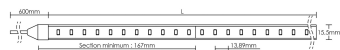

*Le produit Ruban LED LYN 14 - 10m - 140W - 3000K - Blanc  
est en vente chez Domomat !*

IP65 IK02 650°C

Utilisation	INTERIEURE
Matière/ Coloris n°1	gaine PVC cristal / transparent extrudé
Matière/ Coloris n°2	
Orientation du produit	fixe
Nombre et type de source	72 LED SMD 3056 circuit / module intégré (non démontable)
Douille / Culot	Sans
Puissance nominale/absorbée	140,00 W / 140,00 W
Tension/Fréquence/Intensité	220-240V AC 50/60Hz 650mA
Driver / Alimentation	Direct sur réseau sans alimentation
LOR (Light Output Ratio)	100,00
Facteur de puissance	0,94
Température de couleur	3000K
IRC / Ra	80 - 84
Faisceau	120°
Flux lumineux total	13 000 lm
Efficacité lumineuse	93,00 lm/W
Température d'utilisation	-25 °C/ +40 °C
Variation	NON
Durée de vie moyenne	30 000 h - L70/B50 à Ta 25°C
Nombre de On / Off	30 000
Poids net:	0,00
Compatible Minuterie ?	OUI
Compatible Détection ?	OUI

Applications spécifiques :

Mode de montage  
Sur équerre ou profilé

Recommandations installation:

Rouleau de 10m, assemblé avec câble d'alimentation (lg:1,5m).  
Découpe possible tous les 50cm : IP65 non garanti en cas de coupe (2 embouts de fermeture fournis).

Câble

Câble Lg 1,5m H05RF-2 x1<sup>2</sup> mm<sup>2</sup> blanc

Autres commentaires

SDCM = 6

EEI (équiv. lampe):

Accessoires / Options à commander séparément:

Code	Libellé	PHOTO
55314	EMBOUT DE FERMETURE LYN 10/14	
55315	CÂBLE D'ALIM. 1,5M LYN 10/14	
55316	CONNECTEUR EN L POUR LYN10/14	
55317	CONNECTEUR DROIT (SPLICE) LYN	
55318	CÂBLE PROLONGEMENT 60CM P/LYN	
55319	CLIP DE MONTAGE P/LYN 10/14	