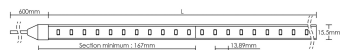

Applications spécifiques :

Mode de montage
Sur équerre ou profilé

Recommandations installation:

Rouleau de 10m, assemblé avec câble d'alimentation (lg:1,5m).
Découpe possible tous les 50cm : IP65 non garanti en cas de coupe (2 embouts de fermeture fournis).

Câble

Câble Lg 1,5m H05RF-2 x1² mm² blanc

Autres commentaires

SDCM = 6

EEI (équiv. lampe):

Accessoires / Options à commander séparément:

Code	Libellé	PHOTO
55314	EMBOUT DE FERMETURE LYN 10/14	
55315	CÂBLE D'ALIM. 1,5M LYN 10/14	
55316	CONNECTEUR EN L POUR LYN10/14	
55317	CONNECTEUR DROIT (SPlice) LYN	
55318	CÂBLE PROLONGEMENT 60CM P/LYN	
55319	CLIP DE MONTAGE P/LYN 10/14	