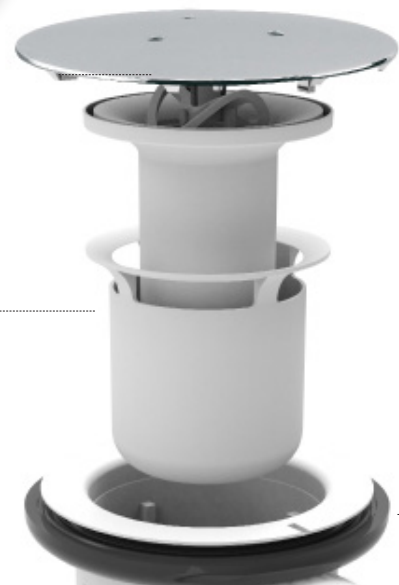

5776000-Fiche technique

**Bonde pour receveur de douche
Goulue - Multi-directionnelle -
Ø90mm**

Réf 5776000

22.02€^{TTC*}

Voir le produit : <https://www.domomat.com/21909-bonde-pour-receveur-de-douche-goulue-multi-directionnelle-o90mm-valentin-5776000.html>

*Le produit Bonde pour receveur de douche Goulue - Multi-directionnelle - Ø90mm
est en vente chez Domomat !*

BONDE DE DOUCHE POUR
RECEVEUR Ø 90

5776 Goulue

multi-directionnelle

CARACTERISTIQUES

- Capot métal chromé
- sortie orientable à 180°: horizontale, verticale ou toute autre position intermediaire
- Tasse amovible
- Sortie Ø 40 mm à visser ou à coller

capot métal chromé

joint autofix positionne la bonde sur le receveur

sortie orientable à 180°

Tous nos produits sur
www.valentin.fr

Valentin