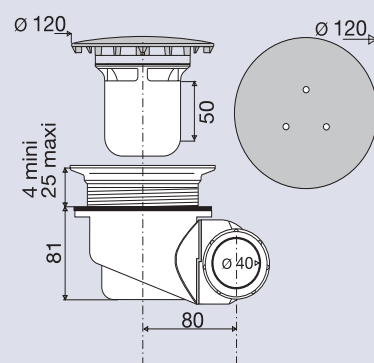

BONDE DE DOUCHE POUR
RECEVEUR Ø 90

5776 Goulue

multi-directionnelle

CARACTERISTIQUES

- → Capot métal chromé
- → sortie orientable à 180°: horizontale, verticale ou toute autre position intermediaire
- → Tasse amovible
- → Sortie Ø 40 mm à visser ou à coller

PERFORMANCES

Encombrement sous receveur: **81 mm**
Serrage maxi : **4 to 25 mm**
Débit : **jusque 35l/mn**

CONDITIONNEMENT

Packaging : **boite**
Dimensions (mm) : **160x160x130**
Parcel unit : **x 1**

PRODUCT REFERENCE

577600 000 00

EAN CODE

3364549224981

SPECIFICATIONS

AVANTAGES

Pose rapide : sortie multidirectionnelle

Technologie Cleany Quick tasse nettoiyable sans outils et accès direct à la canalisation.