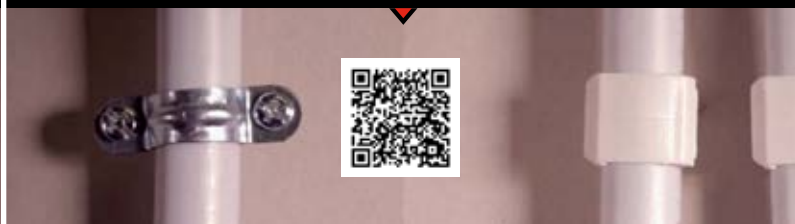

Le produit Seau de 100 Clipeo simples - Pour tubes multicouches - Blanc est en vente chez Domomat !

Fixez 3 fois plus rapidement vos tubes multicouches

Produit

- Pose **facile** sans outil spécifique
- **Rapide** et **esthétique**
- Pose sur **TOUS** les matériaux (grâce à l'adaptateur pour matériaux friables BAGCLIP)

COLLIER CHEVILLE MULTI-MATERIAUX POUR MULTICOUCHES

Mode de pose CLIPEO® pour matériaux durs :

Mode de pose CLIPEO® + BAGCLIP® pour matériaux friables :

CLIPEO®

*Gagnez du temps pour
fixer le multicouches*

COLLIER CHEVILLE MULTI-MATERIAUX POUR MULTICOUCHES

Facile à poser et esthétique !

3 fois plus rapide à fixer !

Video de pose

Pose de CLIPEO® vs pose collier classique

Visionnez nos vidéos, flashez les codes.

CLIPEO® Simple			CLIPEO® Double		
Type	Réf	Qté/Seau	Type	Réf	Qté/Seau
14	58214	100	16	58816	100
16	58216	100	20	58820	100
18	58218	100			
20	58220	100			
25	58225	50			
26	58226	50			
			BAGCLIP®		
			Type	Réf	Qté/Seau
			Ø12	58000	200