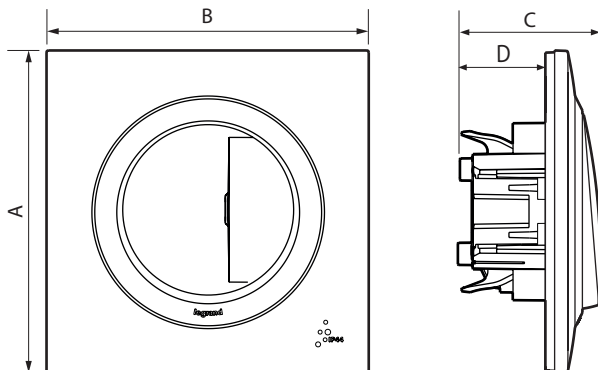

Montage en encastré ou en saillie.

Fixation à griffes et/ou à vis.

2. GAMME

Désignation	Blanc
Poussoir à voyant lumineux IP44	6 000 14

3. DIMENSIONS (mm)

A	B	C	D
87	87	38,3	19

4. CONNEXION

Type de bornes : automatiques

Capacité des bornes : 2 x 2,5 mm²

Longueur de dénudage : 12 mm

Câbles souples ou rigides compatibles

5. CARACTÉRISTIQUES TECHNIQUES

■ 5.1 Caractéristiques mécaniques

Protection contre les corps solides et/ou liquides : IP 44