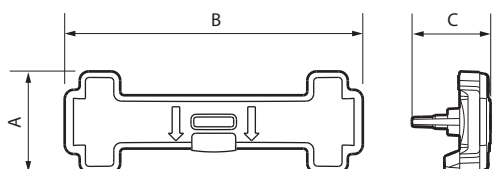

3. DIMENSIONS

A	B	C
13,5	39,5	10,5

4. CONNEXION

Type de connexion : 2 fils à câbler

5. CARACTÉRISTIQUES TECHNIQUES

■ 5.1 Caractéristiques mécaniques

Protection contre les corps solides et liquides : IP 40 (monté)
IP 20 (seul)

Protection contre les impacts : IK 04

■ 5.2 Caractéristiques matières

Sans halogène

Autoextinguibilité :

- 850° C / 30 s pour les pièces isolantes maintenant en place les parties sous tension.
- 650° C / 30 s pour les autres pièces en matières isolantes.

■ 5.3 Caractéristiques électriques

Références	Tension	Consommation
6 000 43	230 V~	0,15 mA
6 001 43	12 V continu	0,6 mA
	24 V continu	1,5 mA
	48 V continu	3,3 mA
	12 V alternatif	0,6 mA
	24 V alternatif	1,5 mA
6 002 43	48 V alternatif	3,3 mA
	230 V~	2,6 mA

■ 5.4 Caractéristiques climatiques

Température de stockage : - 10° C à + 70° C
Température d'utilisation : - 5° C à + 35° C

6. ENTRETIEN

Nettoyage superficiel au chiffon.

Ne pas utiliser : acétone, dégraissant, trichloréthylène.

7. NORMES ET AGRÈMENTS

Conformes aux normes d'installation et de fabrication.

Voir e. catalogue.