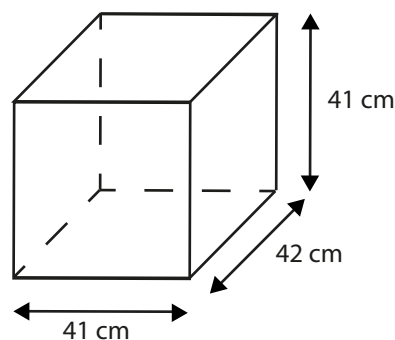

Option : Batterie supplémentaire (réf.6010)

Les produits présentés dans les documents, offres commerciales, catalogues ou fiches techniques sont soumis à modification sans préavis.
Les caractéristiques ne deviennent contractuelles qu'après accord écrit de la direction de MIIDEX.