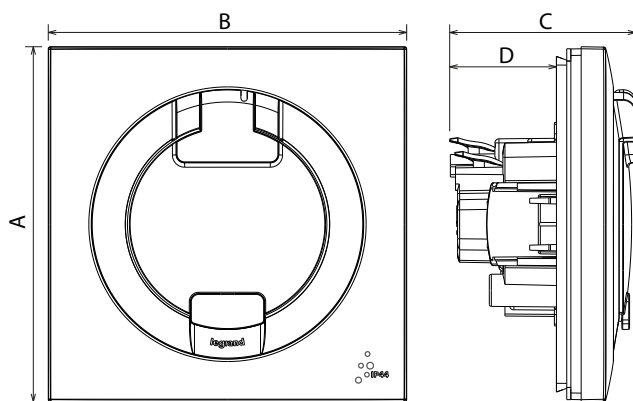

*Le produit **Prise de courant à puits Dooxie One - IP44 - 2P+T - 16A - Blanc**
est en vente chez Domomat !*

Prises de courant 16 A - IP 44

1. USAGE

Mécanisme de prise avec éclips de protection.
La prise est livrée avec le support, l'enjoliveur, la plaque et le volet.
Montage en encastré ou en saillie.
Fixation à griffes et/ou à vis.

2. GAMME

Désignation	Blanc
Prises 2P + T IP 44	6 003 44

3. DIMENSIONS (mm)

A	B	C	D
87	87	45,2	26

4. CONNEXION

Type de bornes : automatiques
Capacité des bornes : 2 x 2,5 mm²
Longueur de dénudage : 12 mm
Câbles souples ou rigides compatibles