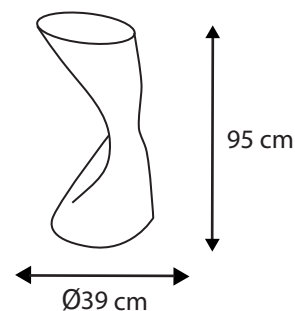

Paramètres Electriques

Classification énergétique : **A⁺**

Batterie amovible

Input Voltage : Batterie Lithium

Chargeur 100~240V~ 50-60Hz 0.25A

Temps de chargement de la batterie : 5 – 8 heures

Autonomie (variable) en mode RGB : 5-8 heures

Puissance à l'allumage : > 95%

Température et humidité de travail

-14°C - +35°C / 10%-70%

Allumage : Immédiat

Matériaux utilisés : Plastique Composite

ON/OFF > 100 000

Durée de vie théorique de la LED : 30,000 Heures

Poids Net : 4,3 Kg

Indice de protection IP : IP54

Option : Batterie supplémentaire (réf.6010)

Les produits présentés dans les documents, offres commerciales, catalogues ou fiches techniques sont soumis à modification sans préavis.
Les caractéristiques ne deviennent contractuelles qu'après accord écrit de la direction de MIIDEX.