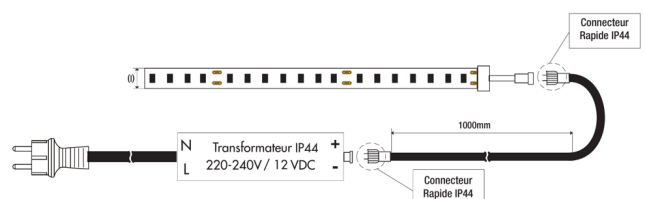

ARLUX

Traverse de la Bastidonne - 13400 Aubagne.

Tel: +33 (0)4 91 02 50 90 | Fax: +33 (0)4 91 93 74 59 | srvcom@arlux-lighting.fr
SAS au Capital de 800 000 euros | RCS Marseille 489 327 148