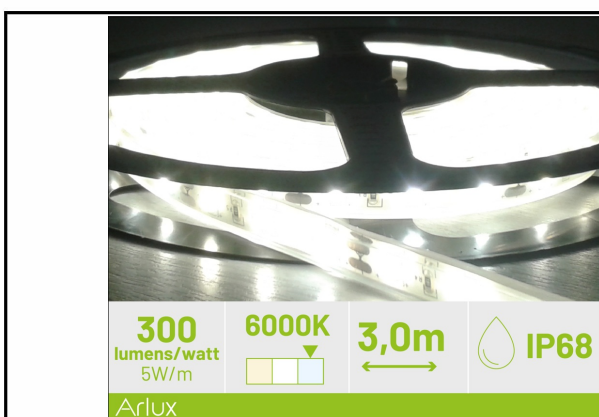

600530 - Arlux

**Ruban LED étanche Krips Arlux - 3m
- 15W/ml - 6000K - Gaine silicone -
Adhésif**

Réf 600530

32.90€^{TTC*}

Voir le produit : <https://www.domomat.com/61094-ruban-led-etanche-krips-arlux-3m-15wml-6000k-gaine-silicone-adhesif-arlux-600530.html>

*Le produit Ruban LED étanche Krips Arlux - 3m - 15W/ml - 6000K - Gaine silicone -
Adhésif
est en vente chez Domomat !*

- FR: Ruban led Krips
- EN: Strip led Krips
- DE: Lichtstreifen Krips
- IT: Striscia led Krips
- ES: Tira de led Krips
- PL: Pasek led Krips

FR: Nettoyage facile
 EN: Easy clean
 DE: Leicht zu reinigen
 IT: Pulizia facile
 ES: Limpieza fácil
 PL: łatwe do czyszczenia

	30000h
SMD 2835	120°
60 Leds/m	CRI > 80
IP68	
12V	
SILICONE	CE

				Leds/m	
3297026005301	15/mW/m	300lm	6000K	60 Leds/m	300x1,2x0,5 cm