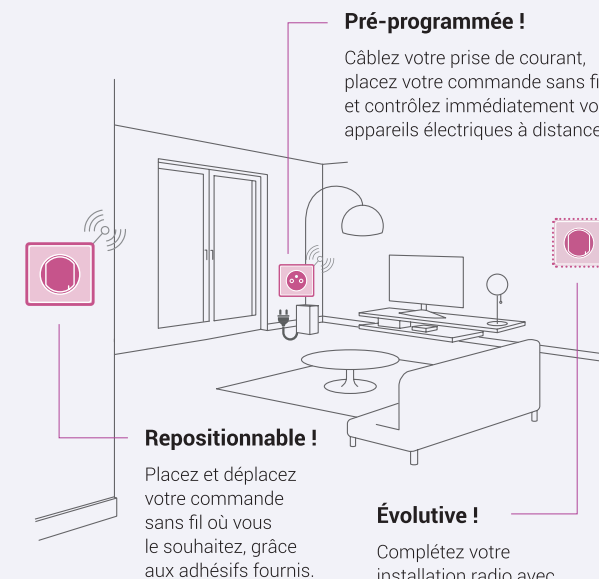

Créer une prise commandée sans tirer de fils

Pré-programmée !

Câblez votre prise de courant, placez votre commande sans fil et contrôlez immédiatement vos appareils électriques à distance.

Repositionnable !

Placez et déplacez votre commande sans fil où vous le souhaitez, grâce aux adhésifs fournis.

Évolutive !

Complétez votre installation radio avec des commandes sans fil d'éclairage et de prises, dooxie with Netatmo, vendues séparément.

L001987AA - Photos non contractuelles.