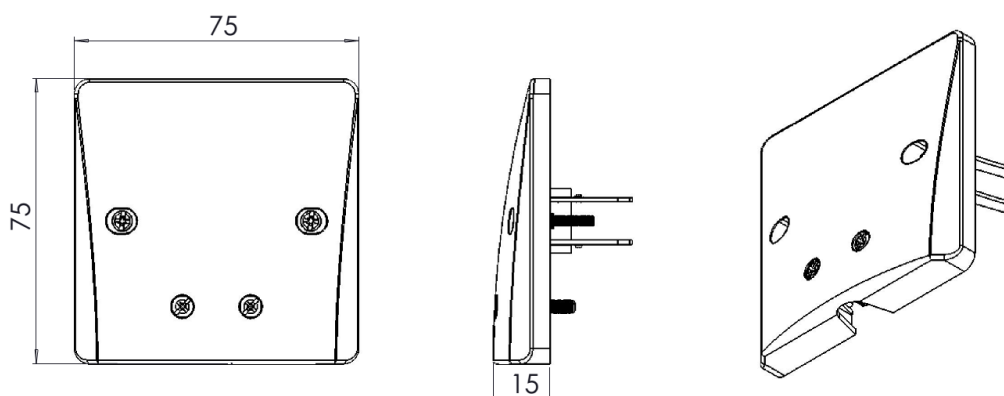

Encombrement :

Votre distributeur :