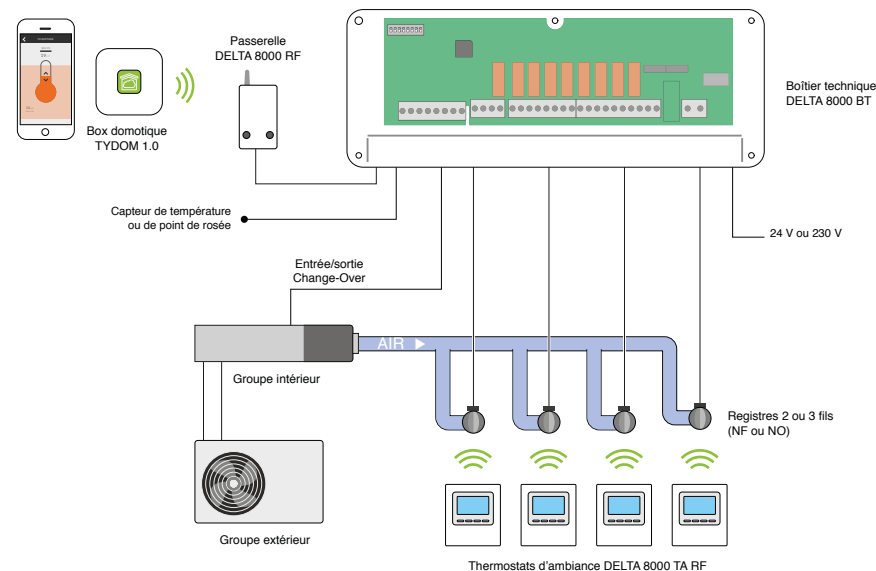

Box Domotique TYDOM 1.0

- Alimentation 230 V
- Box fournie avec 1 cordon d'alimentation et 1 câble RJ45 pour raccordement à la box internet
- Fréquence radio 868 MHz
- Portée radio : jusqu'à 300 mètres en champ libre
- 14 langues disponibles
- Application téléchargeable à partir de Android 4.1 IOS 8.0
- Dimensions : H 100 x L 100 x P 30 mm

Exemple pour climatisation gainable