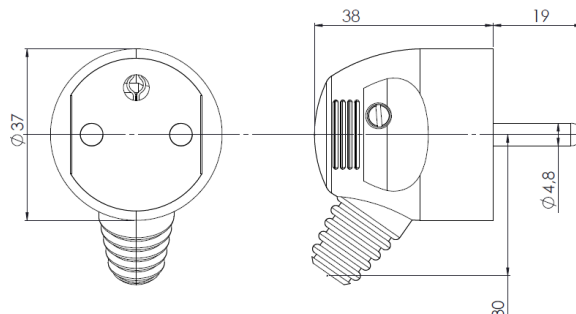

Dimensionnel :

Votre distributeur :