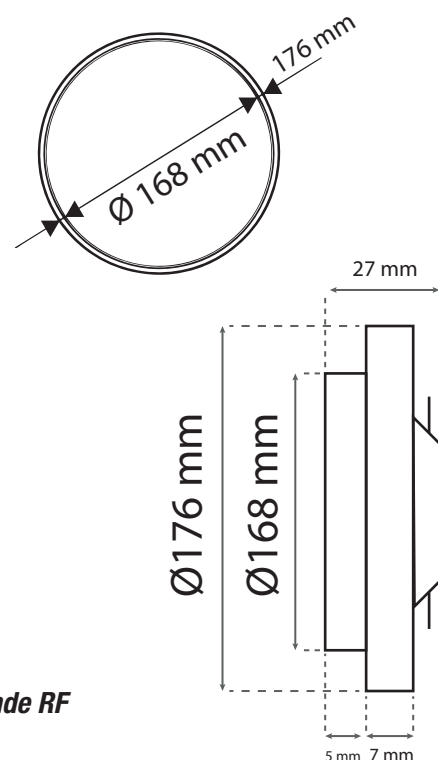

Paramètres Electriques

Classification énergétique : **A⁺**

Tension entrée : 12V AC

Fréquence : 50~65Hz

Puissance à l'allumage : > 95%

Température et humidité de travail :

-10 °C- +40 °C/10%-70%

Allumage : Immédiat

Angle : 160°

Matériaux utilisés : PVC

Durée de vie théorique de la LED : 30,000 Heures

ON / OFF > 100 000

Indice de protection IP : IP68

Indice de protection IK : IK10

Poids Net : ≈0,692Kg

Retirer le film plastique de protection du produit avant utilisation

Ne pas relier le câble jaune et vert. Ce câble sert d'antenne pour la télécommande RF